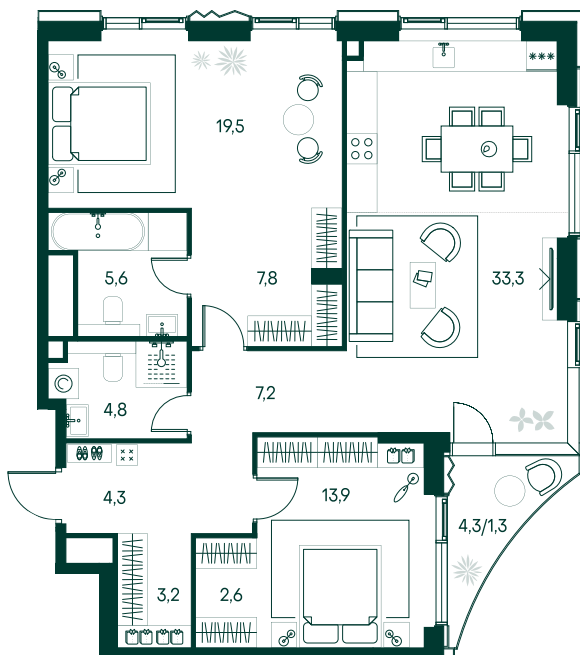

2-спальная № 330

Площадь	_____	103.5 м ²
Квартал	_____	«Беллини»
Корпус	_____	Строение 3
Этаж	_____	18 из 22
Срок сдачи	_____	3 кв. 2028

ОСОБЕННОСТИ КВАРТИРЫ

-  Гардеробная
-  Угловое остекление
-  Квартира в башне
-  Большая гостиная
-  Мастер-спальня
-  Большая кухня