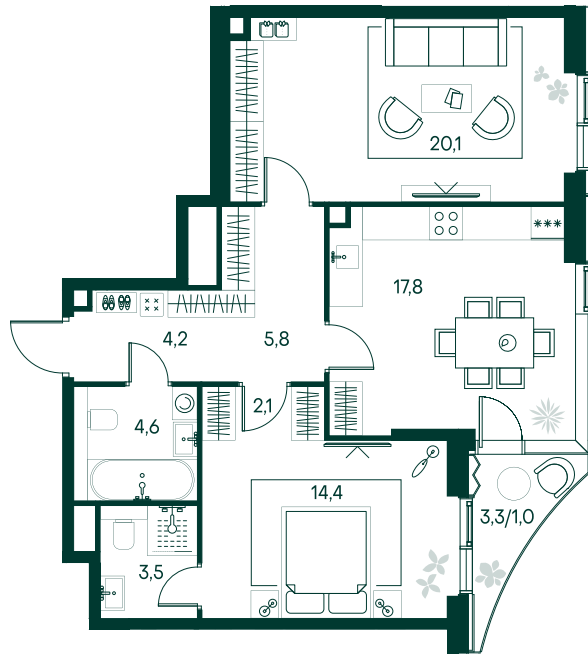

2-спальная № 331

Площадь	73.5 м ²
Квартал	«Беллини»
Корпус	Строение 3
Этаж	18 из 22
Срок сдачи	3 кв. 2028

ОСОБЕННОСТИ КВАРТИРЫ

- Угловое остекление
- Квартира в башне
- Мастер-спальня
- Большая кухня

60 549 300 ₽