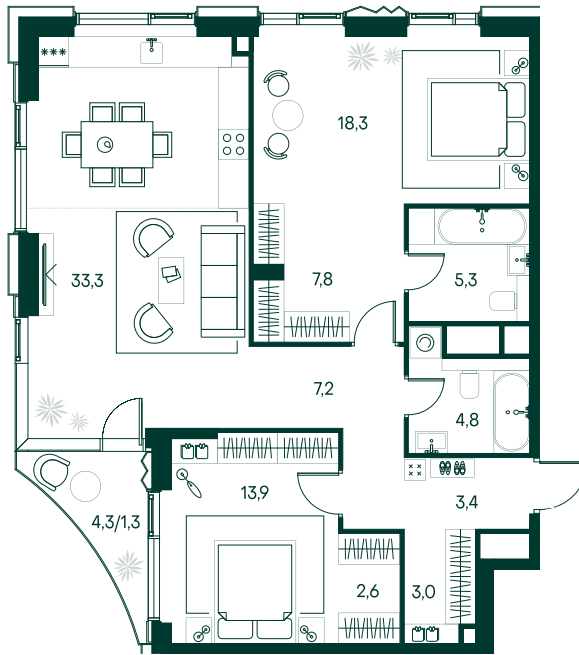

2-спальная № 334

Площадь	_____	100.9 м ²
Квартал	_____	«Беллини»
Корпус	_____	Строение 3
Этаж	_____	18 из 22
Срок сдачи	_____	3 кв. 2028

ОСОБЕННОСТИ КВАРТИРЫ

Гардеробная

Угловое остекление

Квартира в башне

Большая гостиная

Мастер-спальня

Большая кухня

84 584 470 ₽

ОТ 431 770 ₽ В МЕСЯЦ В ИПОТЕКУ

КОРПУС НА ПЛАНЕ

ВИД ИЗ ОКНА