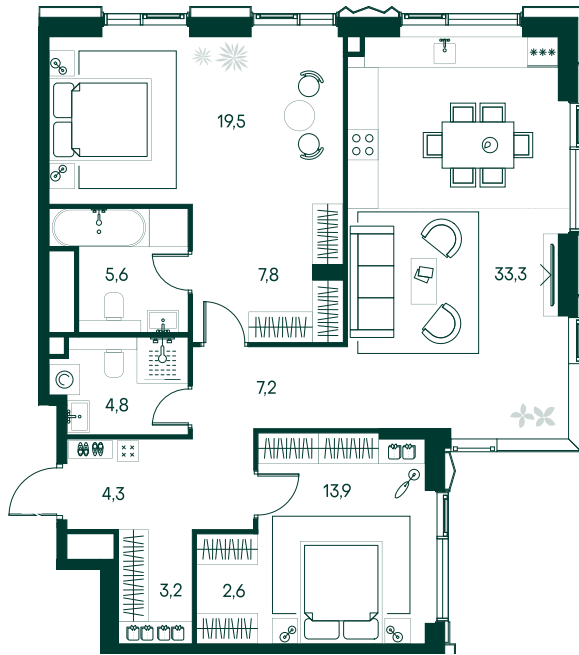

2-спальная № 335

Площадь	102.2 м²
Квартал	«Беллини»
Корпус	Строение 3
Этаж	19 из 22
Срок сдачи	3 кв. 2028

ОСОБЕННОСТИ КВАРТИРЫ

-  Гардеробная
-  Угловое остекление
-  Квартира в башне
-  Большая гостиная
-  Мастер-спальня
-  Большая кухня