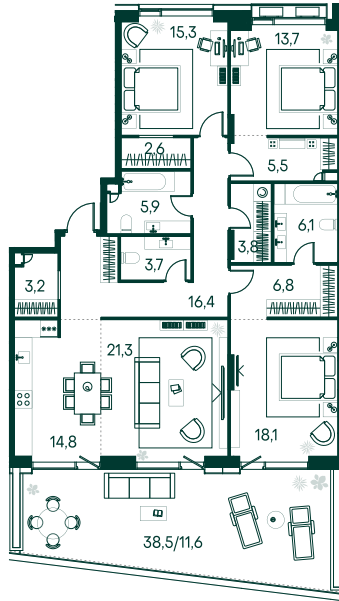

3-спальная № 75

Площадь	148.8 м ²
Квартал	«Вивальди»
Корпус	Строение 1
Этаж	2 из 9
Срок сдачи	3 кв. 2025

ОСОБЕННОСТИ КВАРТИРЫ

Гардеробная

Большая гостиная

Мастер-спальня

Терраса

Большая кухня

111 525 600 ₽

ОТ 656 306 ₽ В МЕСЯЦ В ИПОТЕКУ

КОРПУС НА ПЛАНЕ

ВИД ИЗ ОКНА

МОСКВА-РЕКА