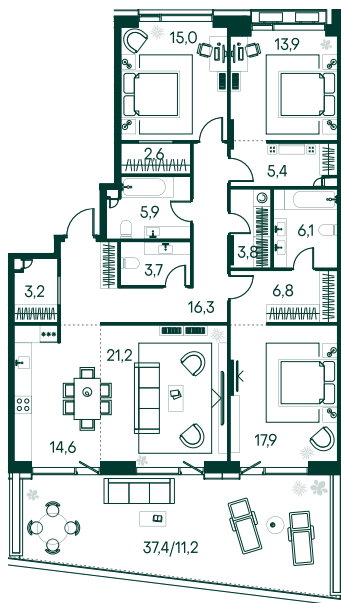

## 3-спальная № 75

Площадь	_____	147.6 м <sup>2</sup>
Квартал	_____	«Вивальди»
Корпус	_____	Строение 1
Этаж	_____	2 из 9
Срок сдачи	_____	2 кв. 2025

### ОСОБЕННОСТИ КВАРТИРЫ

Гардеробная

Большая гостиная

Мастер-спальня

Терраса

Большая кухня

### КОРПУС НА ПЛАНЕ