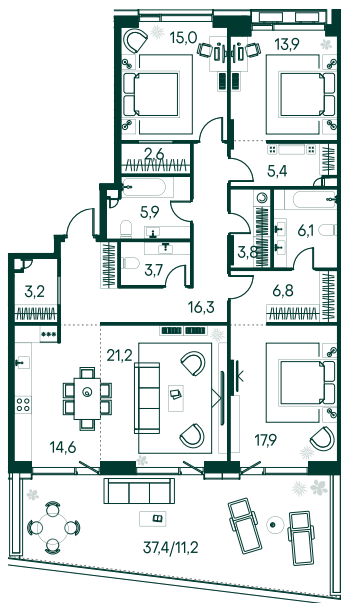

## 3-спальная № 75

Площадь	147.6 м <sup>2</sup>
Квартал	«Вивальди»
Корпус	Строение 1
Этаж	2 из 9
Срок сдачи	2 кв. 2025

### ОСОБЕННОСТИ КВАРТИРЫ

Гардеробная

Большая гостиная

Мастер-спальня

Терраса

Большая кухня

### КОРПУС НА ПЛАНЕ