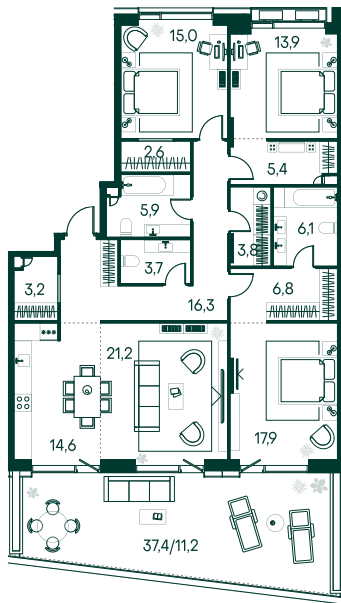

## 3-спальная № 75

Площадь	_____	147.6 м <sup>2</sup>
Квартал	_____	«Вивальди»
Корпус	_____	Строение 1
Этаж	_____	2 из 9
Срок сдачи	_____	2 кв. 2025

### ОСОБЕННОСТИ КВАРТИРЫ

Гардеробная

Большая гостиная

Мастер-спальня

Терраса

Большая кухня

### КОРПУС НА ПЛАНЕ

### ВИД ИЗ ОКНА

МОСКВА-РЕКА