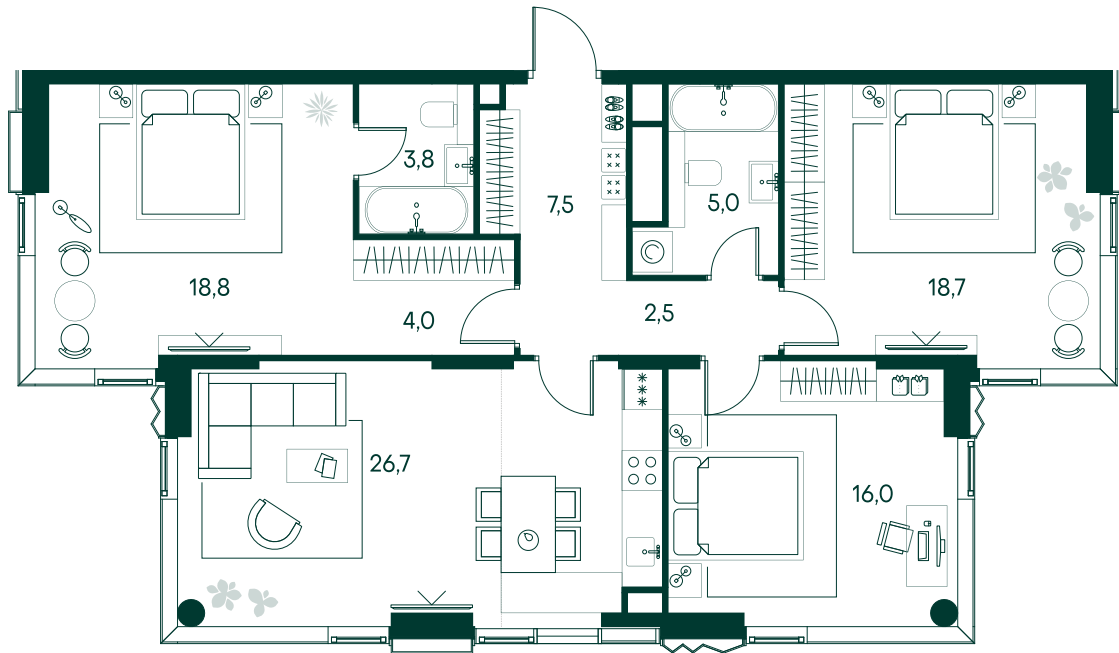

## 3-спальная № 337

Площадь	103 м <sup>2</sup>
Квартал	«Беллини»
Корпус	Строение 3
Этаж	19 из 22
Срок сдачи	3 кв. 2028

### ОСОБЕННОСТИ КВАРТИРЫ

-  Гардеробная
-  Угловое остекление
-  Квартира в башне
-  Большая гостиная
-  Мастер-спальня
-  Большая кухня

96 253 500 ₽

ОТ 491 336 ₽ В МЕСЯЦ В ИПОТЕКУ

### КОРПУС НА ПЛАНЕ

### ВИД ИЗ ОКНА