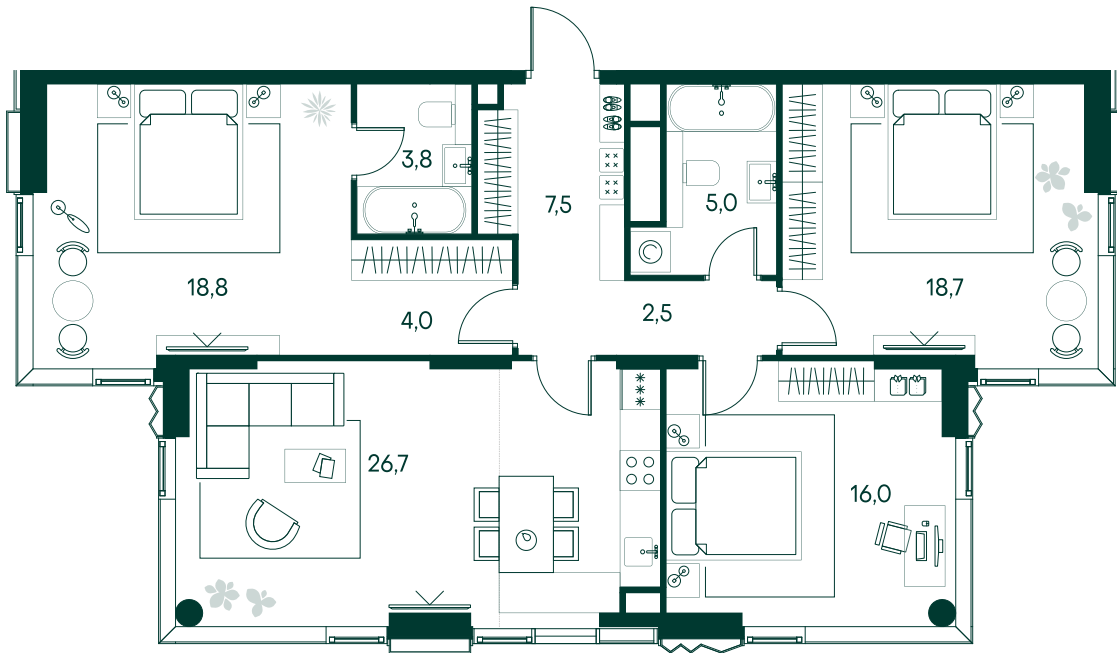

## 3-спальная № 337

Площадь	103 м <sup>2</sup>
Квартал	«Беллини»
Корпус	Строение 3
Этаж	19 из 22
Срок сдачи	3 кв. 2028

### ОСОБЕННОСТИ КВАРТИРЫ

-  Гардеробная
-  Угловое остекление
-  Квартира в башне
-  Большая гостиная
-  Мастер-спальня
-  Большая кухня

83 533 000 ₽

ОТ 877 591 ₽ В МЕСЯЦ В ИПОТЕКУ

### КОРПУС НА ПЛАНЕ

### ВИД ИЗ ОКНА