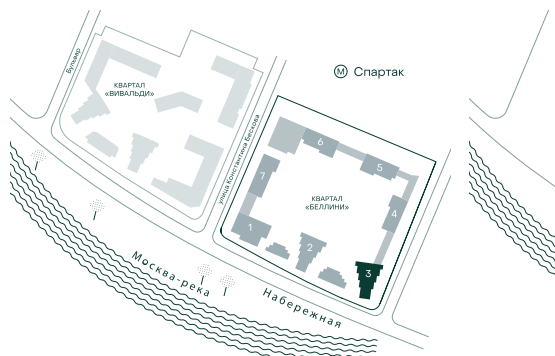

КОРПУС НА ПЛАНЕ