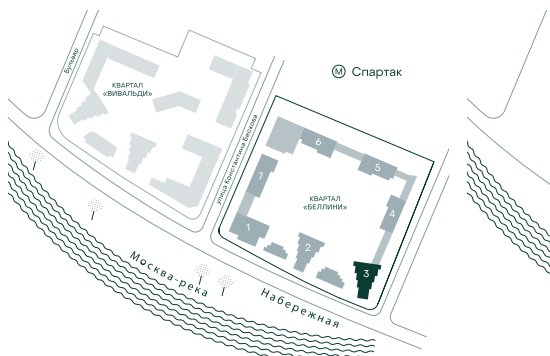

КОРПУС НА ПЛАНЕ