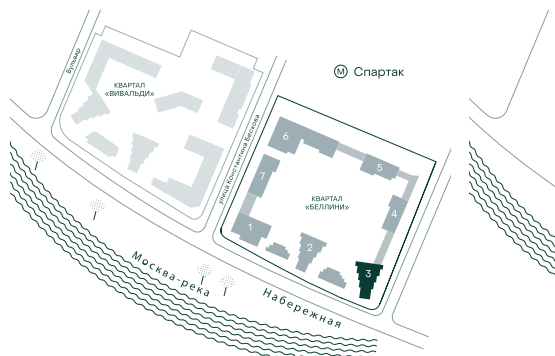

КОРПУС НА ПЛАНЕ