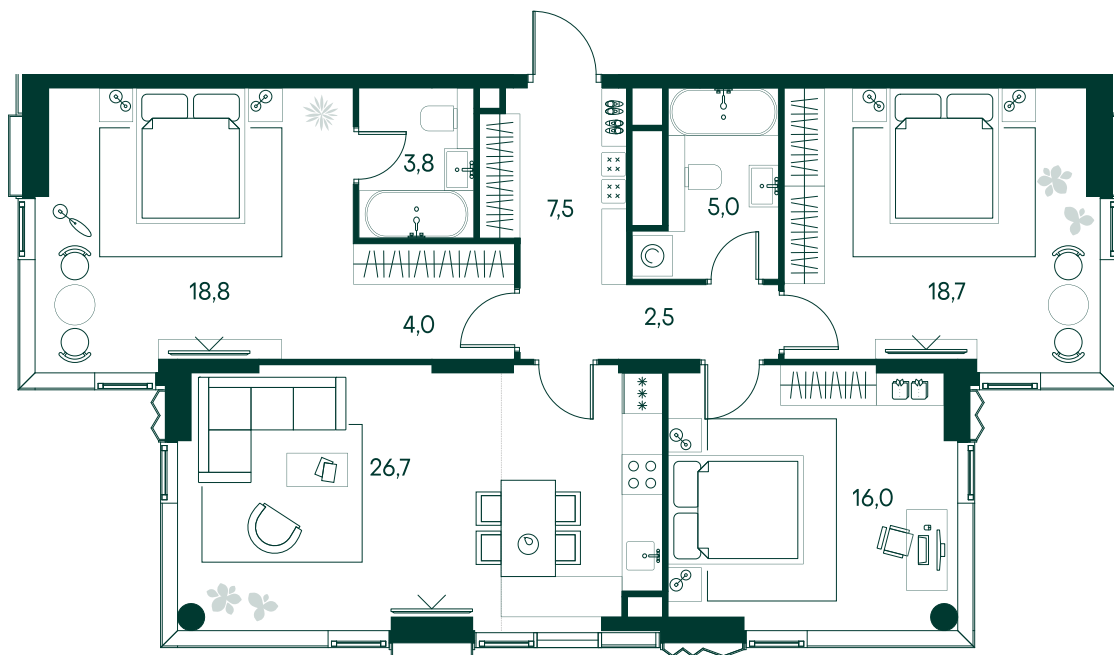

3-спальная № 337

Площадь	_____	103 м ²
Квартал	_____	«Беллини»
Корпус	_____	Строение 3
Этаж	_____	19 из 22
Срок сдачи	_____	3 кв. 2028

ОСОБЕННОСТИ КВАРТИРЫ

-  Гардеробная
-  Угловое остекление
-  Квартира в башне
-  Большая гостиная
-  Мастер-спальня
-  Большая кухня

83 533 000 ₹

ОТ 851 888 ₹ В МЕСЯЦ В ИПОТЕКУ

КОРПУС НА ПЛАНЕ

ВИД ИЗ ОКНА