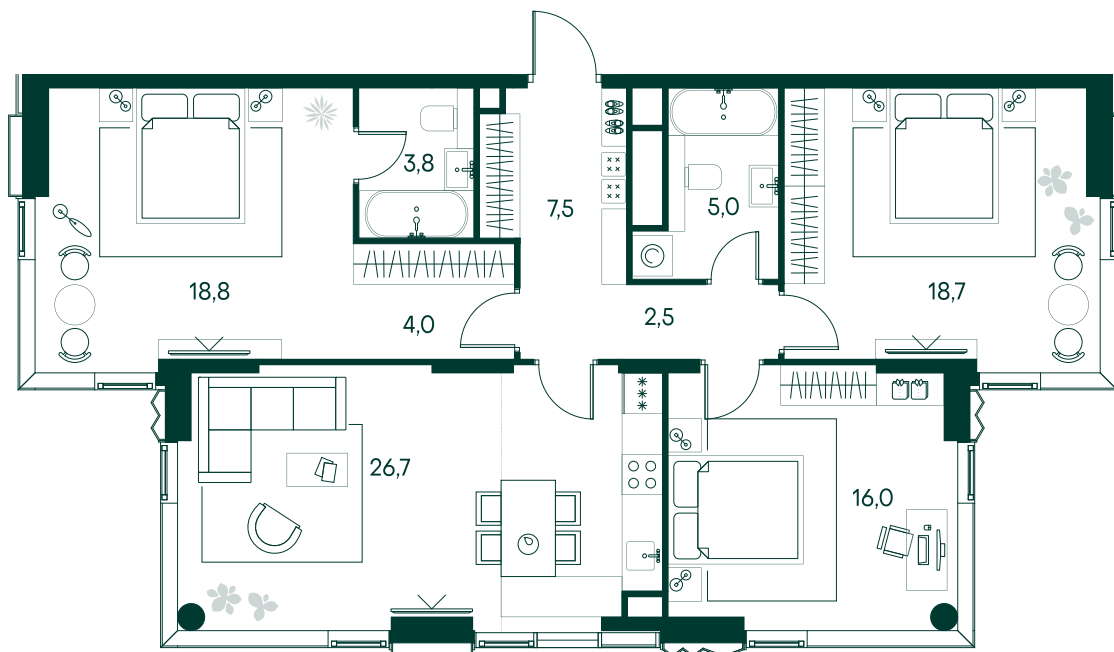

## 3-спальная № 337

Площадь	_____	103 м²
Квартал	_____	«Беллини»
Корпус	_____	Строение 3
Этаж	_____	19 из 22
Срок сдачи	_____	3 кв. 2028

### ОСОБЕННОСТИ КВАРТИРЫ

-  Гардеробная
-  Угловое остекление
-  Квартира в башне
-  Большая гостиная
-  Мастер-спальня
-  Большая кухня

### КОРПУС НА ПЛАНЕ

### ВИД ИЗ ОКНА