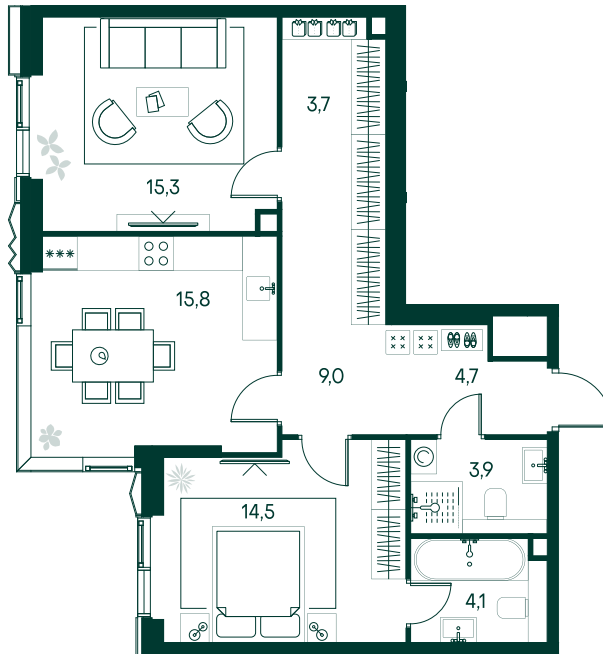

2-спальная № 338

Площадь	71 м ²
Квартал	«Беллини»
Корпус	Строение 3
Этаж	19 из 22
Срок сдачи	3 кв. 2028

ОСОБЕННОСТИ КВАРТИРЫ

- Угловое остекление
- Квартира в башне
- Мастер-спальня
- Большая кухня

54 989 500 ₽