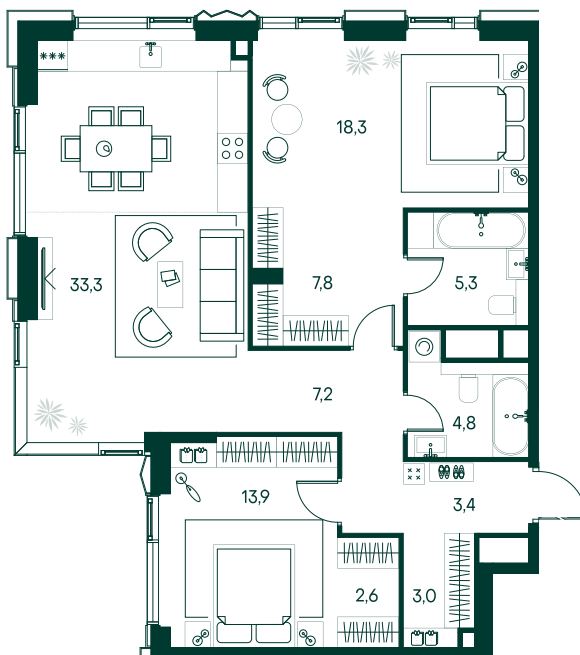

2-спальная № 339

Площадь	_____	99.6 м ²
Квартал	_____	«Беллини»
Корпус	_____	Строение 3
Этаж	_____	19 из 22
Срок сдачи	_____	3 кв. 2028

ОСОБЕННОСТИ КВАРТИРЫ

-  Гардеробная
-  Угловое остекление
-  Квартира в башне
-  Большая гостиная
-  Мастер-спальня
-  Большая кухня