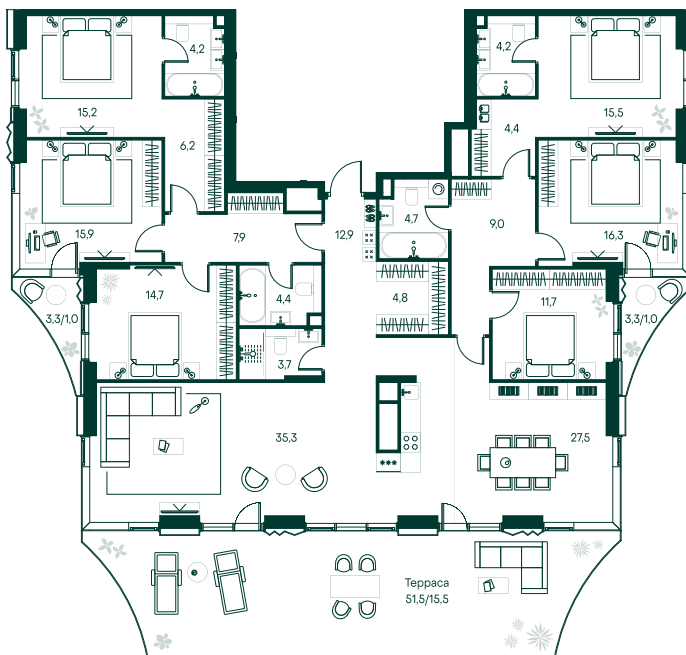

7-спальная № 341

Площадь	_____	236 м²
Квартал	_____	«Беллини»
Корпус	_____	Строение 3
Этаж	_____	20 из 22
Срок сдачи	_____	3 кв. 2028

233 215 200 ₽

ОТ 1 999 958 ₽ В МЕСЯЦ В ИПОТЕКУ

ОСОБЕННОСТИ КВАРТИРЫ

-  Гардеробная
-  Угловое остекление
-  Квартира в башне
-  Большая гостиная
-  Мастер-спальня
-  Терраса
-  Большая кухня

КОРПУС НА ПЛАНЕ

ВИД ИЗ ОКНА