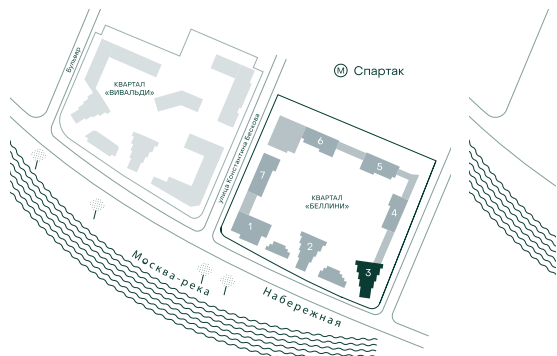

7-спальная № 341

Площадь	_____	236 м²
Квартал	_____	«Беллини»
Корпус	_____	Строение 3
Этаж	_____	20 из 22
Срок сдачи	_____	3 кв. 2028

233 215 200 ₽

ОТ 1 999 958 ₽ В МЕСЯЦ В ИПОТЕКУ

ОСОБЕННОСТИ КВАРТИРЫ

-  Гардеробная
-  Угловое остекление
-  Квартира в башне
-  Большая гостиная
-  Мастер-спальня
-  Терраса
-  Большая кухня

КОРПУС НА ПЛАНЕ

ВИД ИЗ ОКНА