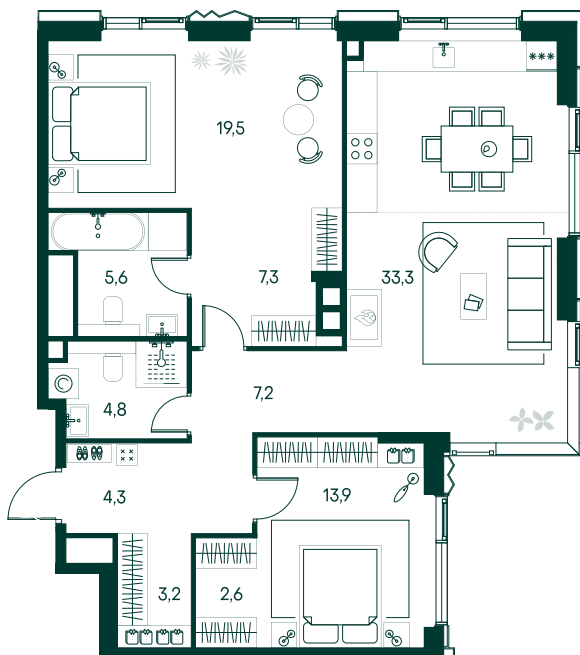

## 2-спальная № 343

Площадь	_____	101.7 м <sup>2</sup>
Квартал	_____	«Беллини»
Корпус	_____	Строение 3
Этаж	_____	21 из 22
Срок сдачи	_____	3 кв. 2028

### ОСОБЕННОСТИ КВАРТИРЫ

-  Гардеробная
-  Угловое остекление
-  Квартира в башне
-  Большая гостиная
-  Мастер-спальня
-  Большая кухня

### КОРПУС НА ПЛАНЕ

### ВИД ИЗ ОКНА