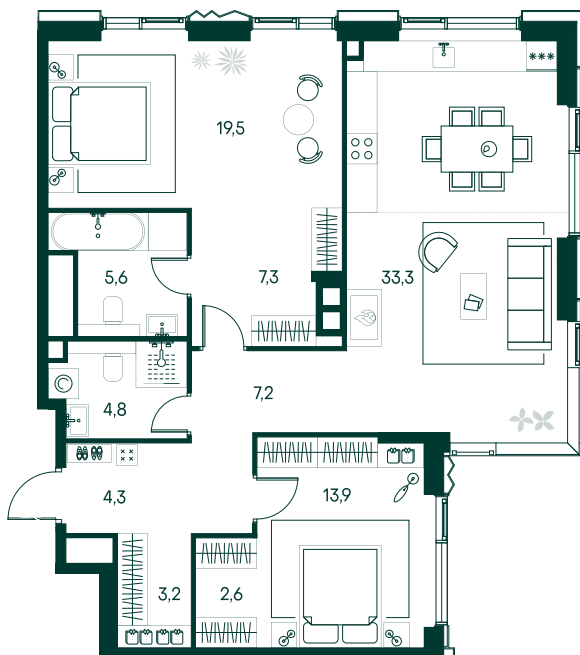

2-спальная № 343

Площадь	_____	101.7 м²
Квартал	_____	«Беллини»
Корпус	_____	Строение 3
Этаж	_____	21 из 22
Срок сдачи	_____	3 кв. 2028

ОСОБЕННОСТИ КВАРТИРЫ

-  Гардеробная
-  Угловое остекление
-  Квартира в башне
-  Большая гостиная
-  Мастер-спальня
-  Большая кухня