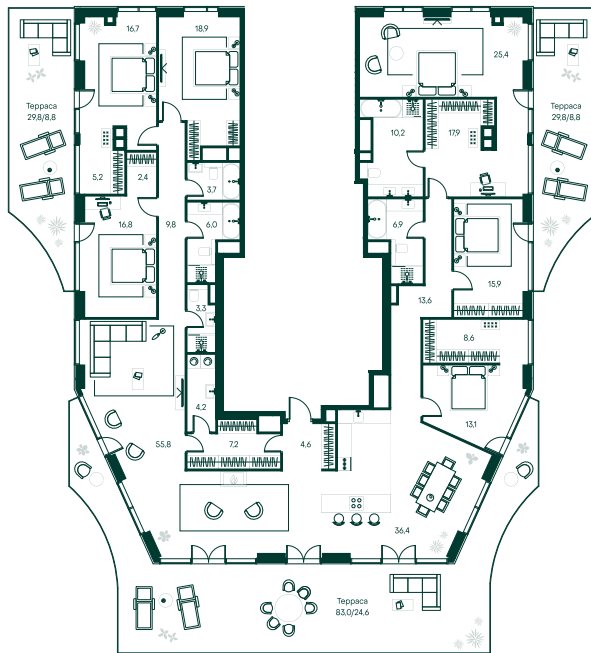

7-спальная № 346

Площадь	_____	344.8 м ²
Квартал	_____	«Беллини»
Корпус	_____	Строение 3
Этаж	_____	22 из 22
Срок сдачи	_____	3 кв. 2028

ОСОБЕННОСТИ КВАРТИРЫ

-  Гардеробная
-  Угловое остекление
-  Квартира в башне
-  Большая гостиная
-  Мастер-спальня
-  Терраса
-  Большая кухня
-  Пентхаус