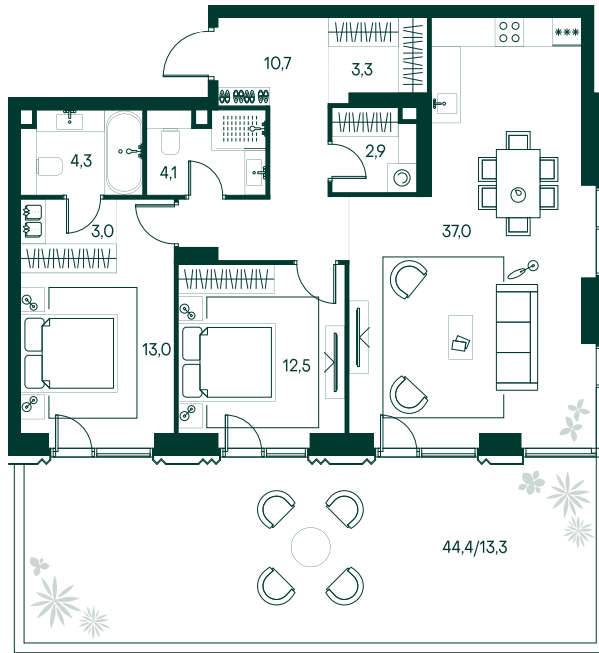

2-спальная № 347

Площадь	_____	104.1 м ²
Квартал	_____	«Беллини»
Корпус	_____	Строение 4
Этаж	_____	1 из 11
Срок сдачи	_____	3 кв. 2028

62 501 640 ₽

ОТ 523 341 ₽ В МЕСЯЦ В ИПОТЕКУ

ОСОБЕННОСТИ КВАРТИРЫ

Гардеробная

Угловое остекление

Большая гостиная

Мастер-спальня

Патиио

Двухуровневые квартиры

КОРПУС НА ПЛАНЕ

ВИД ИЗ ОКНА