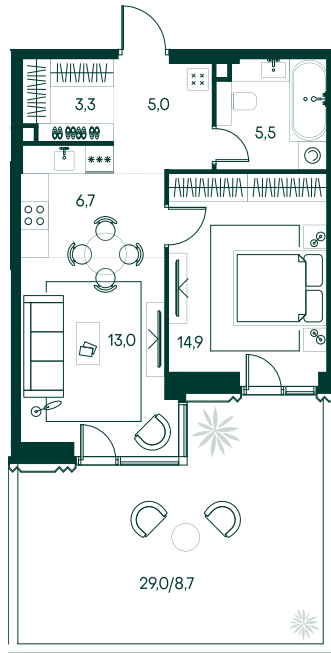

2-спальная № 348

Площадь	57.1 м ²
Квартал	«Беллини»
Корпус	Строение 4
Этаж	1 из 11
Срок сдачи	3 кв. 2028

ОСОБЕННОСТИ КВАРТИРЫ

Гардеробная

Угловое остекление

Патиио

Двухуровневые квартиры

37 240 620 ₹

ОТ 107 058 ₹ В МЕСЯЦ В ИПОТЕКУ

КОРПУС НА ПЛАНЕ

ВИД ИЗ ОКНА