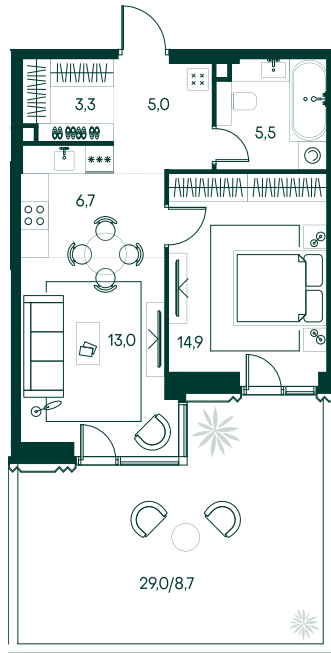

2-спальная № 348

Площадь	57.1 м ²
Квартал	«Беллини»
Корпус	Строение 4
Этаж	1 из 11
Срок сдачи	3 кв. 2028

ОСОБЕННОСТИ КВАРТИРЫ

Гардеробная

Угловое остекление

Патиио

Двухуровневые квартиры

37 240 620 ₺