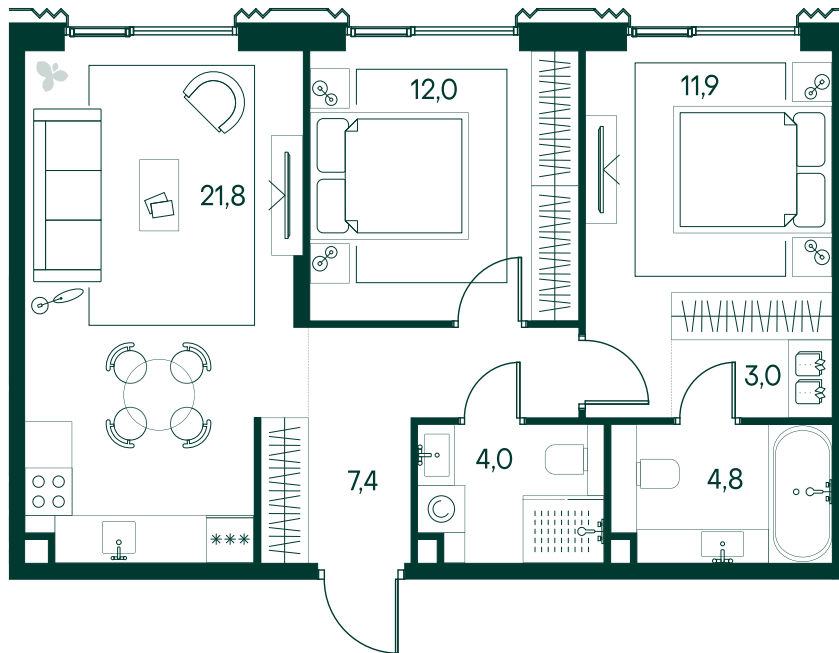

2-спальная № 350

Площадь	64.9 м ²
Квартал	«Беллини»
Корпус	Строение 4
Этаж	2 из 11
Срок сдачи	3 кв. 2028

ОСОБЕННОСТИ КВАРТИРЫ

Большая гостиная

Мастер-спальня

34 812 360 ₽

ОТ 355 024 ₽ В МЕСЯЦ В ИПОТЕКУ

КОРПУС НА ПЛАНЕ

ВИД ИЗ ОКНА