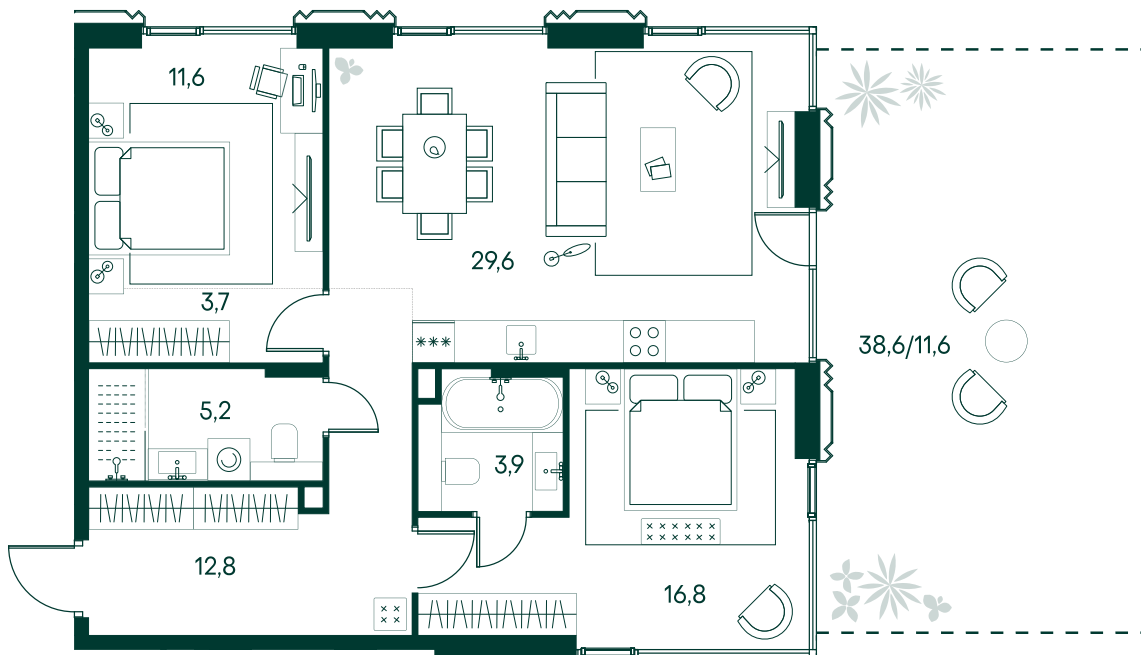

2-спальная № 351

Площадь	_____	95.2 м ²
Квартал	_____	«Беллини»
Корпус	_____	Строение 4
Этаж	_____	2 из 11
Срок сдачи	_____	3 кв. 2028

ОСОБЕННОСТИ КВАРТИРЫ

-  Угловое остекление
-  Большая гостиная
-  Мастер-спальня
-  Терраса
-  Большая кухня