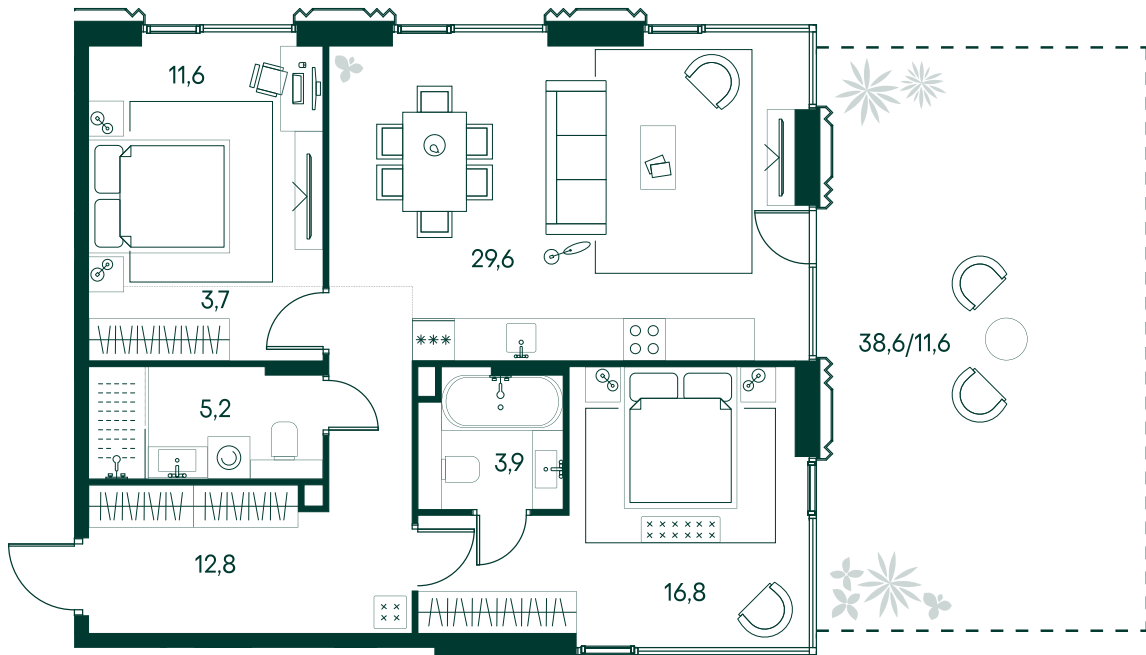

2-спальная № 351

Площадь	95.2 м²
Квартал	«Беллини»
Корпус	Строение 4
Этаж	2 из 11
Срок сдачи	3 кв. 2028

ОСОБЕННОСТИ КВАРТИРЫ

- Угловое остекление
- Большая гостиная
- Мастер-спальня
- Терраса
- Большая кухня