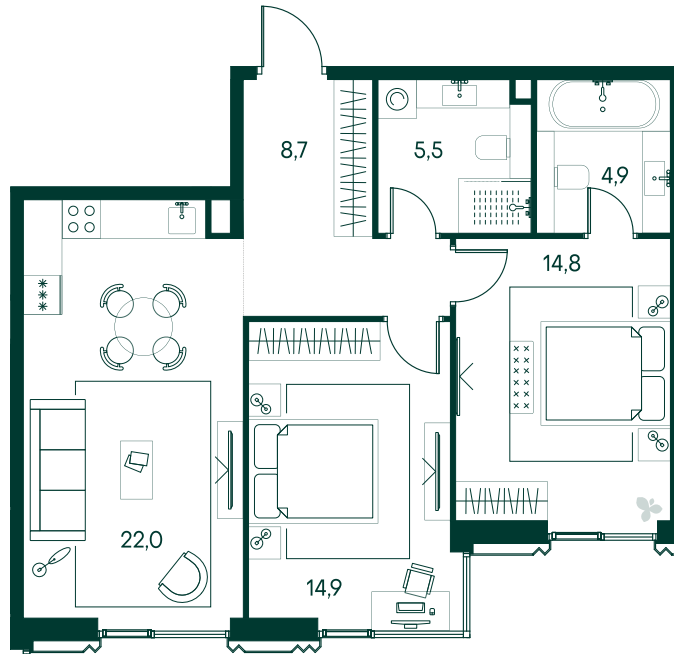

2-спальная № 354

Площадь	70.8 м ²
Квартал	«Беллини»
Корпус	Строение 4
Этаж	2 из 11
Срок сдачи	3 кв. 2028

ОСОБЕННОСТИ КВАРТИРЫ

-  Мастер-спальня
-  Большая кухня

36 015 960 ₽

ОТ 367 299 ₽ В МЕСЯЦ В ИПОТЕКУ

КОРПУС НА ПЛАНЕ

ВИД ИЗ ОКНА