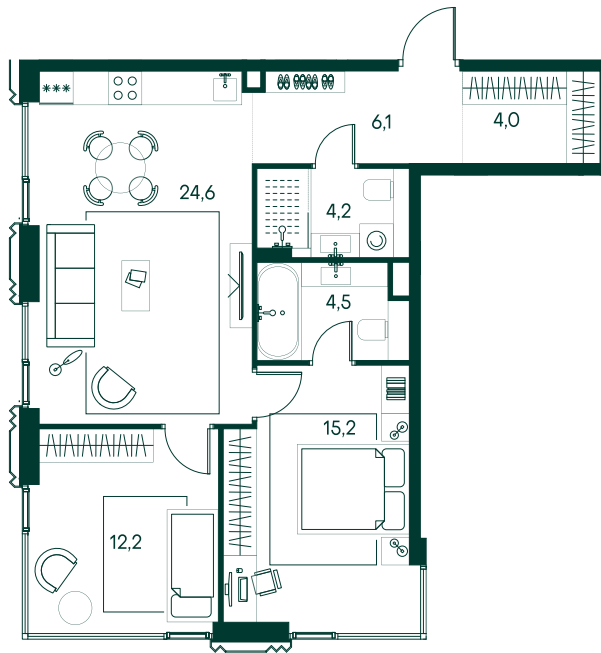

2-спальная № 355

Площадь	70.8 м ²
Квартал	«Беллини»
Корпус	Строение 4
Этаж	2 из 11
Срок сдачи	3 кв. 2028

ОСОБЕННОСТИ КВАРТИРЫ

Гардеробная

Угловое остекление

Большая гостиная

Мастер-спальня

45 630 600 ₽