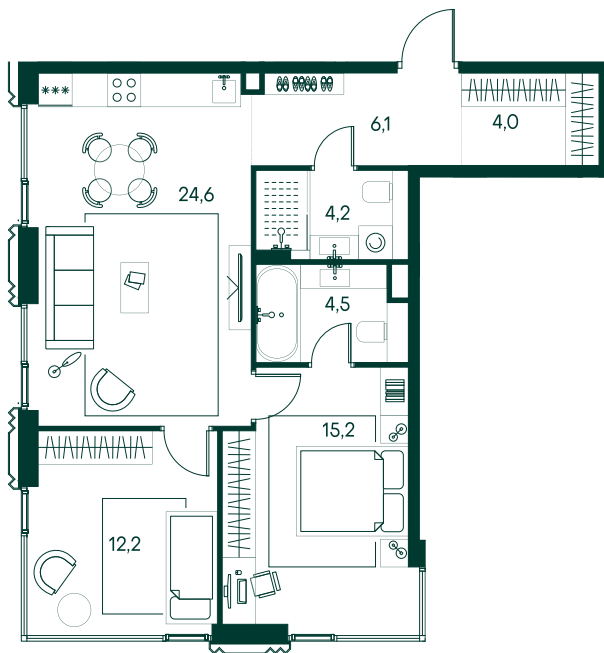

2-спальная № 355

Площадь	_____	70.8 м²
Квартал	_____	«Беллини»
Корпус	_____	Строение 4
Этаж	_____	2 из 11
Срок сдачи	_____	3 кв. 2028

ОСОБЕННОСТИ КВАРТИРЫ

-  Гардеробная
-  Угловое остекление
-  Большая гостиная
-  Мастер-спальня