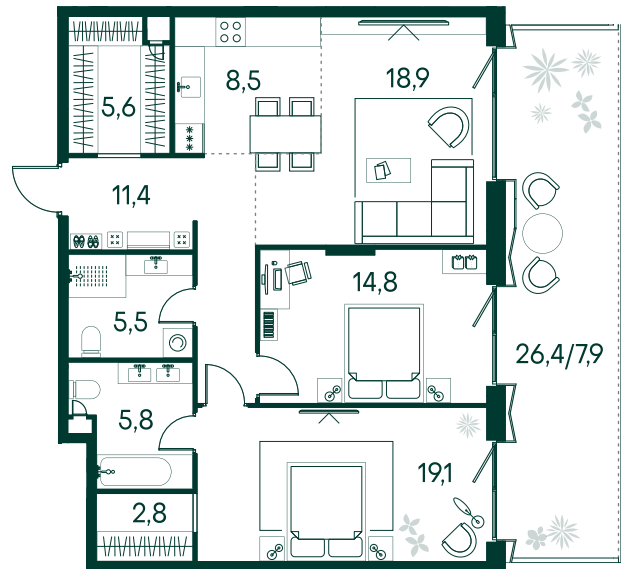

2-спальная № 28

Площадь	100.1 м²
Квартал	«Вивальди»
Корпус	Строение 1
Этаж	2 из 9
Срок сдачи	3 кв. 2025

ОСОБЕННОСТИ КВАРТИРЫ

-  Гардеробная
-  Мастер-спальня
-  Терраса
-  Большая кухня

65 385 320 ₽

ОТ 333 766 ₽ В МЕСЯЦ В ИПОТЕКУ

КОРПУС НА ПЛАНЕ

ВИД ИЗ ОКНА

МОСКВА-РЕКА