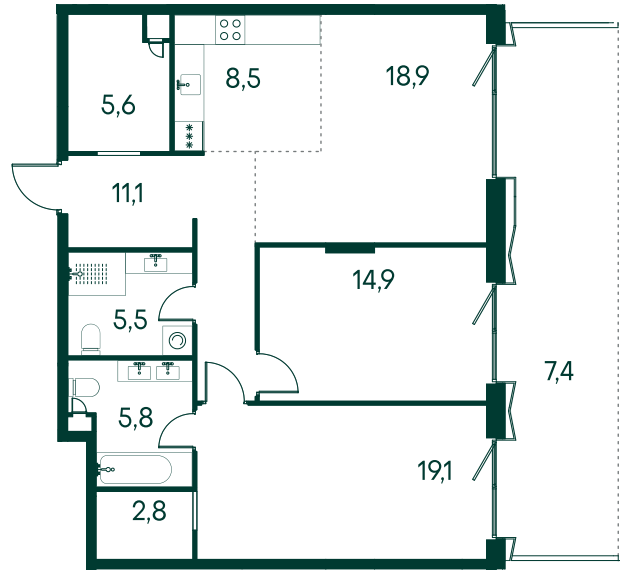

2-комнатная № 28

Площадь	99.6 м ²
Квартал	«Вивальди»
Корпус	Строение 1
Этаж	2 из 9
Срок сдачи	2 кв. 2025

52 788 000 ₽

ОСОБЕННОСТИ КВАРТИРЫ

-  Гардеробная
-  Мастер-спальня
-  Терраса
-  Большая кухня

КОРПУС НА ПЛАНЕ

ВИД ИЗ ОКНА

МОСКВА-РЕКА