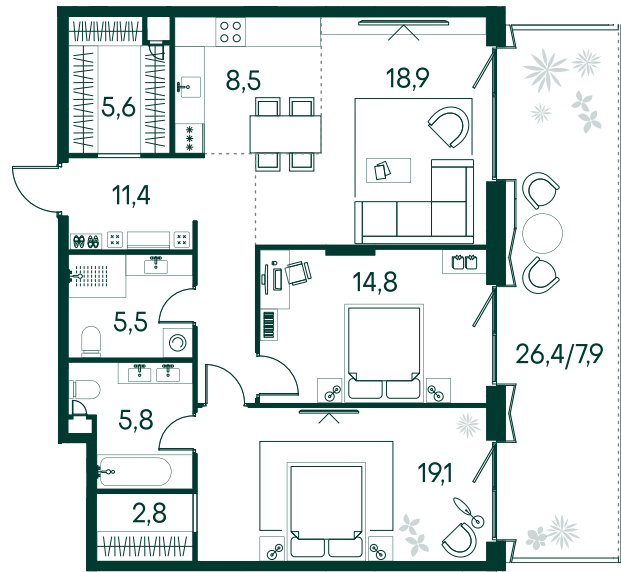

2-спальная № 28

Площадь	100.1 м²
Квартал	«Вивальди»
Корпус	Строение 1
Этаж	2 из 9
Срок сдачи	3 кв. 2025

ОСОБЕННОСТИ КВАРТИРЫ

-  Гардеробная
-  Мастер-спальня
-  Терраса
-  Большая кухня

65 385 320 ₽

ОТ 497 778 ₽ В МЕСЯЦ В ИПОТЕКУ

КОРПУС НА ПЛАНЕ

ВИД ИЗ ОКНА

МОСКВА-РЕКА