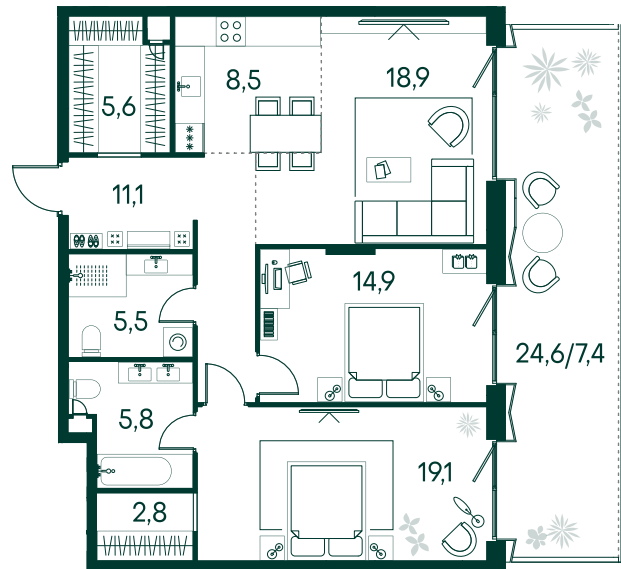

2-спальная № 28

Площадь	99.6 м²
Квартал	«Вивальди»
Корпус	Строение 1
Этаж	2 из 9
Срок сдачи	2 кв. 2025

60 626 520 ₽

ОСОБЕННОСТИ КВАРТИРЫ

Гардеробная

Мастер-спальня

Терраса

Большая кухня

КОРПУС НА ПЛАНЕ

ВИД ИЗ ОКНА

МОСКВА-РЕКА