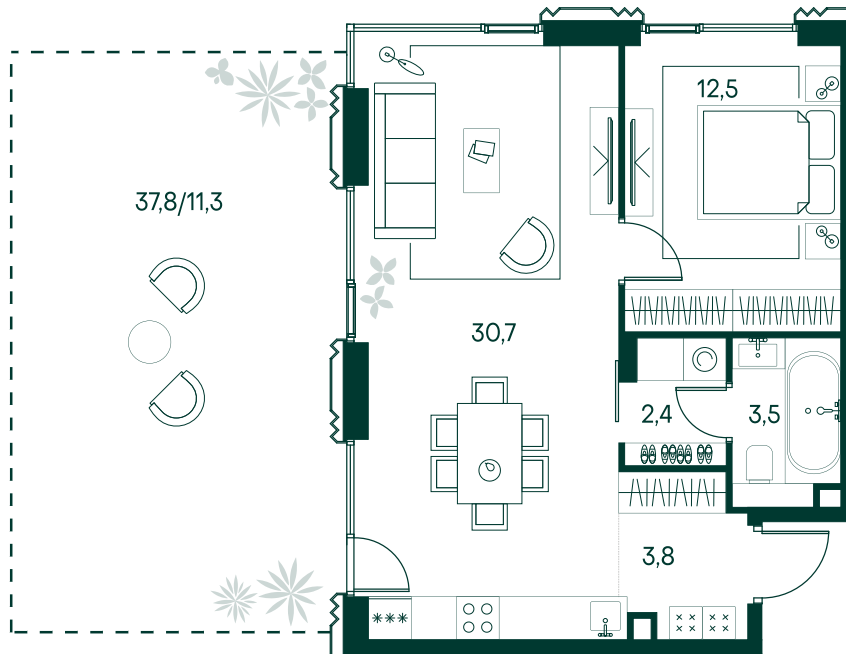

## 1-спальная № 356

Площадь	_____	64.2 м <sup>2</sup>
Квартал	_____	«Беллини»
Корпус	_____	Строение 4
Этаж	_____	2 из 11
Срок сдачи	_____	3 кв. 2028

### ОСОБЕННОСТИ КВАРТИРЫ

Гардеробная

Угловое остекление

Большая гостиная

Терраса

Большая кухня

### КОРПУС НА ПЛАНЕ

### ВИД ИЗ ОКНА