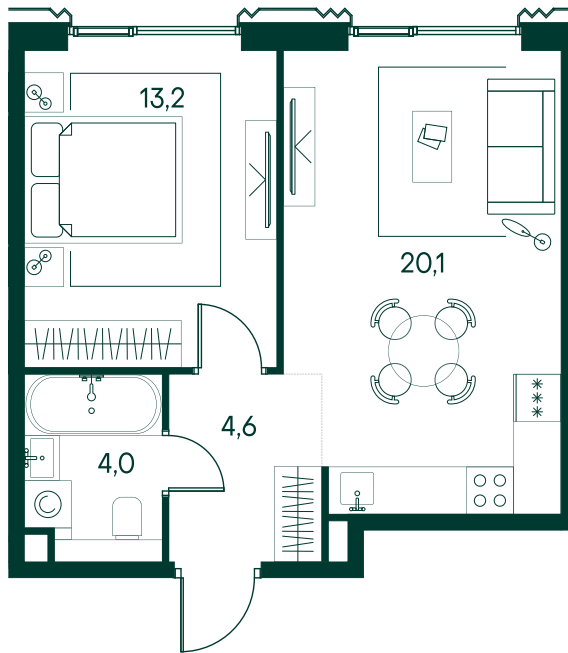

1-спальная № 357

Площадь	_____	41.9 м ²
Квартал	_____	«Беллини»
Корпус	_____	Строение 4
Этаж	_____	2 из 11
Срок сдачи	_____	3 кв. 2028

ОСОБЕННОСТИ КВАРТИРЫ

Большая кухня

23 484 950 ₽

ОТ 220 447 ₽ В МЕСЯЦ В ИПОТЕКУ

КОРПУС НА ПЛАНЕ

ВИД ИЗ ОКНА