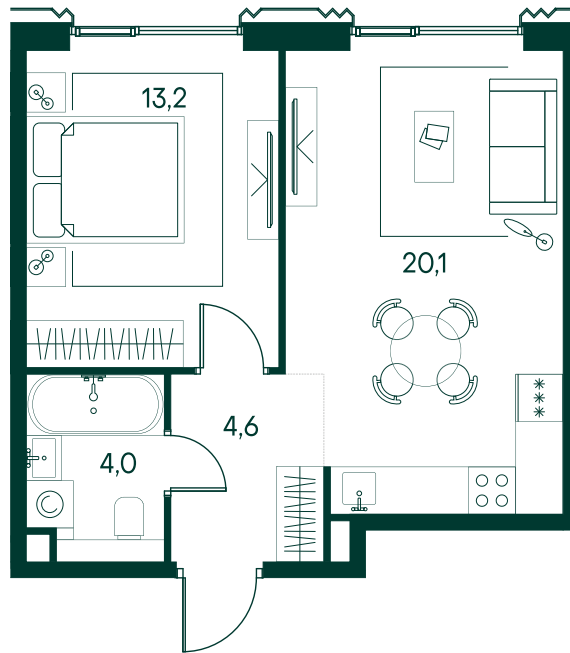

## 1-спальная № 357

Площадь	_____	41.9 м <sup>2</sup>
Квартал	_____	«Беллини»
Корпус	_____	Строение 4
Этаж	_____	2 из 11
Срок сдачи	_____	3 кв. 2028

### ОСОБЕННОСТИ КВАРТИРЫ

Большая кухня

### КОРПУС НА ПЛАНЕ

### ВИД ИЗ ОКНА