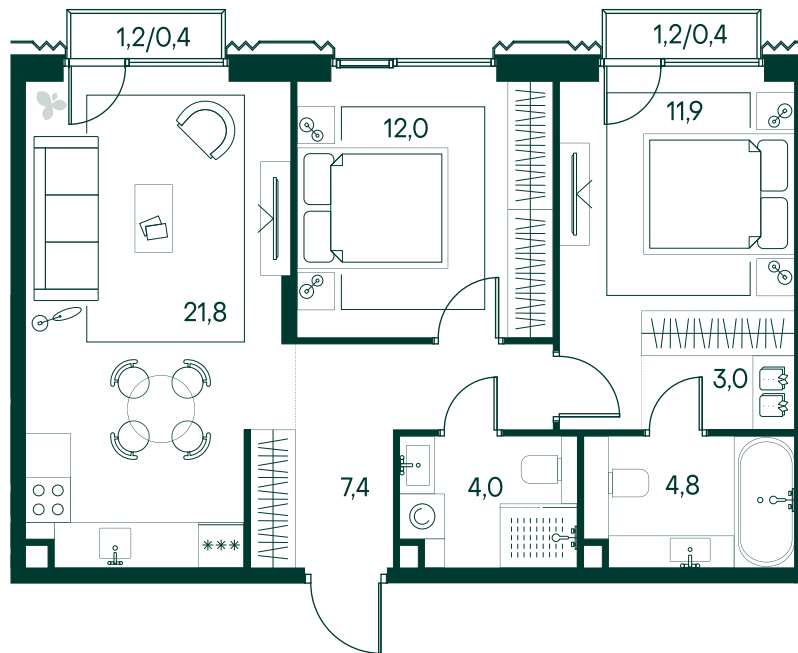

2-спальная № 358

Площадь	65.7 м²
Квартал	«Беллини»
Корпус	Строение 4
Этаж	3 из 11
Срок сдачи	3 кв. 2028

ОСОБЕННОСТИ КВАРТИРЫ

Большая гостиная

Мастер-спальня

34 249 410 ₽

ОТ 349 283 ₽ В МЕСЯЦ В ИПОТЕКУ

КОРПУС НА ПЛАНЕ

ВИД ИЗ ОКНА