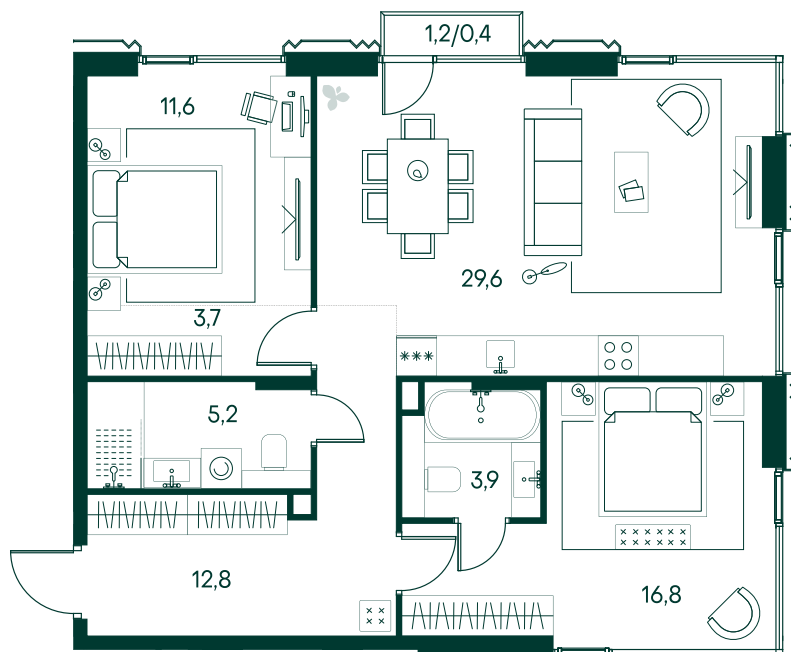

2-спальная № 359

Площадь	_____	84 м ²
Квартал	_____	«Беллини»
Корпус	_____	Строение 4
Этаж	_____	3 из 11
Срок сдачи	_____	3 кв. 2028

ОСОБЕННОСТИ КВАРТИРЫ

-  Угловое остекление
-  Большая гостиная
-  Мастер-спальня
-  Большая кухня