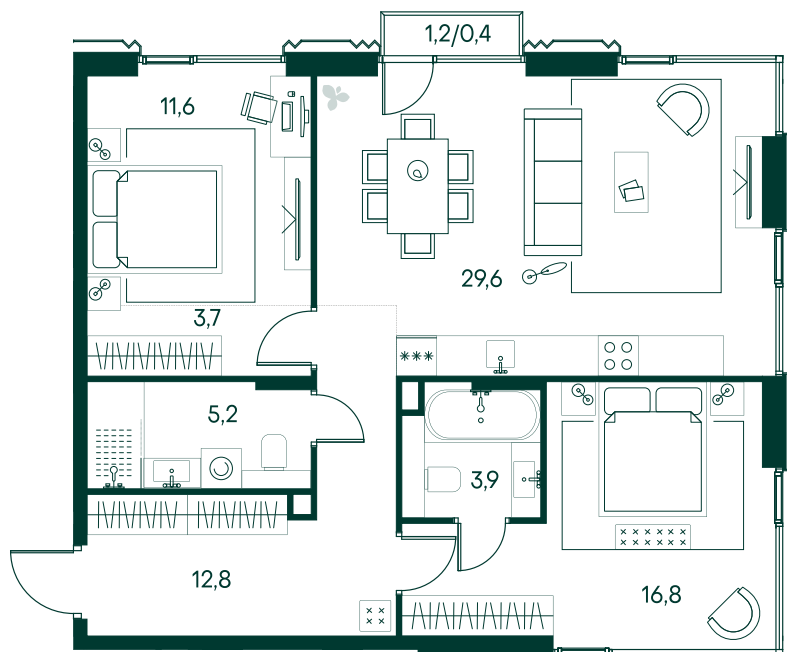

2-спальная № 359

Площадь	_____	84 м ²
Квартал	_____	«Беллини»
Корпус	_____	Строение 4
Этаж	_____	3 из 11
Срок сдачи	_____	3 кв. 2028

ОСОБЕННОСТИ КВАРТИРЫ

-  Угловое остекление
-  Большая гостиная
-  Мастер-спальня
-  Большая кухня