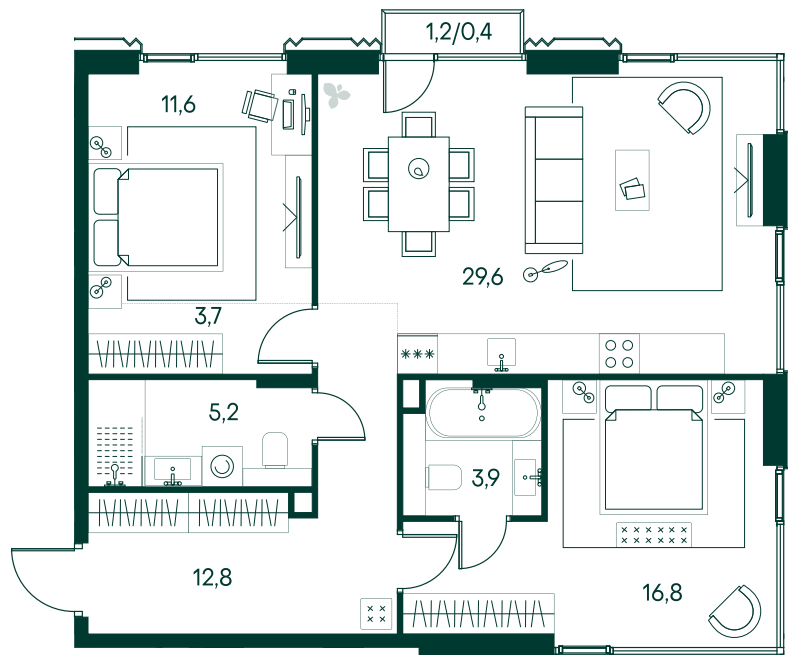

2-спальная № 359

Площадь	84 м ²
Квартал	«Беллини»
Корпус	Строение 4
Этаж	3 из 11
Срок сдачи	3 кв. 2028

ОСОБЕННОСТИ КВАРТИРЫ

- Угловое остекление
- Большая гостиная
- Мастер-спальня
- Большая кухня

57 481 200 ₽