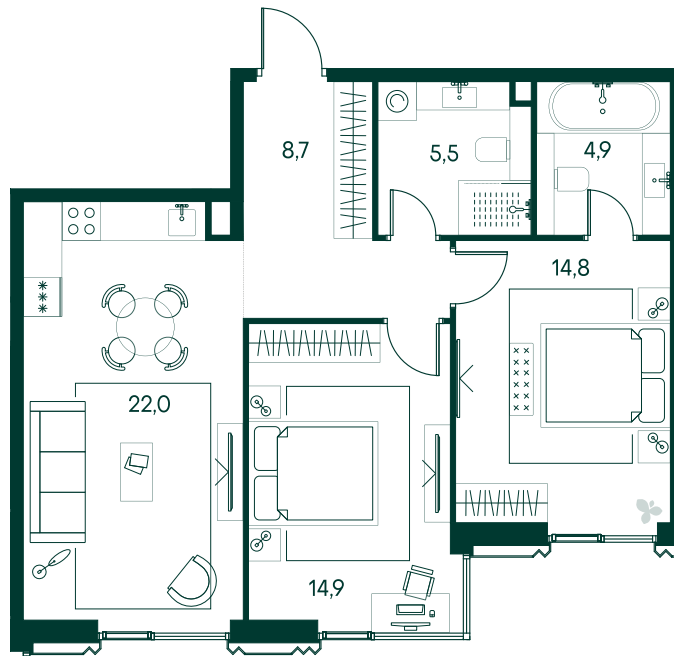

2-спальная № 362

Площадь	70.8 м²
Квартал	«Беллини»
Корпус	Строение 4
Этаж	3 из 11
Срок сдачи	3 кв. 2028

ОСОБЕННОСТИ КВАРТИРЫ

-  Мастер-спальня
-  Большая кухня

36 440 760 ₽

ОТ 371 631 ₽ В МЕСЯЦ В ИПОТЕКУ

КОРПУС НА ПЛАНЕ

ВИД ИЗ ОКНА