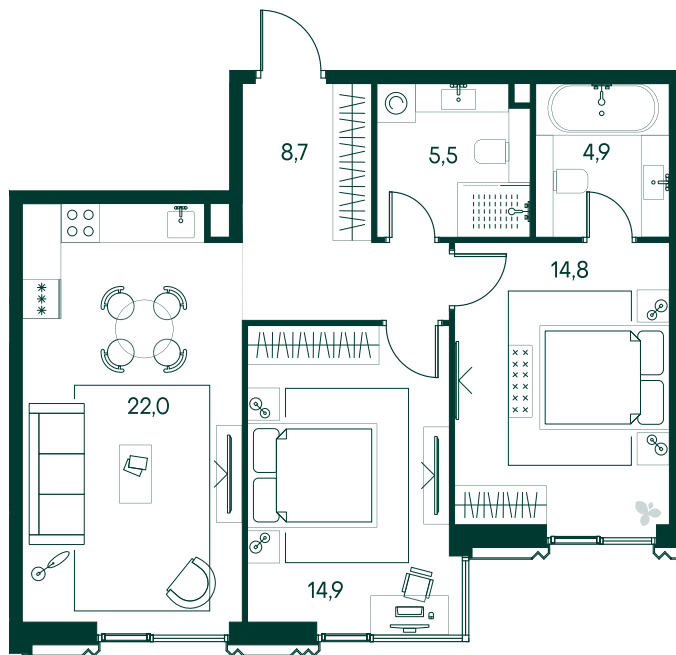

## 2-спальная № 362

Площадь	70.8 м²
Квартал	«Беллини»
Корпус	Строение 4
Этаж	3 из 11
Срок сдачи	3 кв. 2028

### ОСОБЕННОСТИ КВАРТИРЫ

-  Мастер-спальня
-  Большая кухня

36 440 760 ₽

ОТ 147 972 ₽ В МЕСЯЦ В ИПОТЕКУ

### КОРПУС НА ПЛАНЕ

### ВИД ИЗ ОКНА