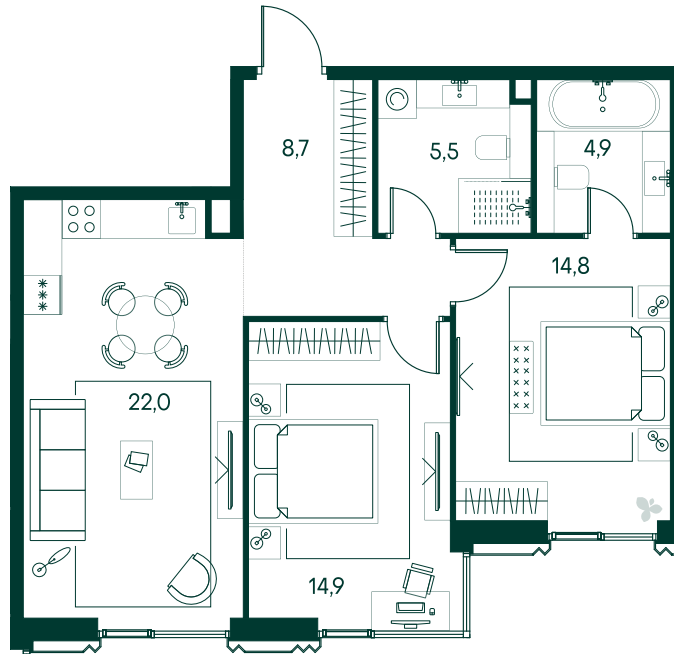

## 2-спальная № 362

Площадь	70.8 м²
Квартал	«Беллини»
Корпус	Строение 4
Этаж	3 из 11
Срок сдачи	3 кв. 2028

### ОСОБЕННОСТИ КВАРТИРЫ

-  Мастер-спальня
-  Большая кухня

45 630 600 ₽

ОТ 232 926 ₽ В МЕСЯЦ В ИПОТЕКУ

### КОРПУС НА ПЛАНЕ

### ВИД ИЗ ОКНА