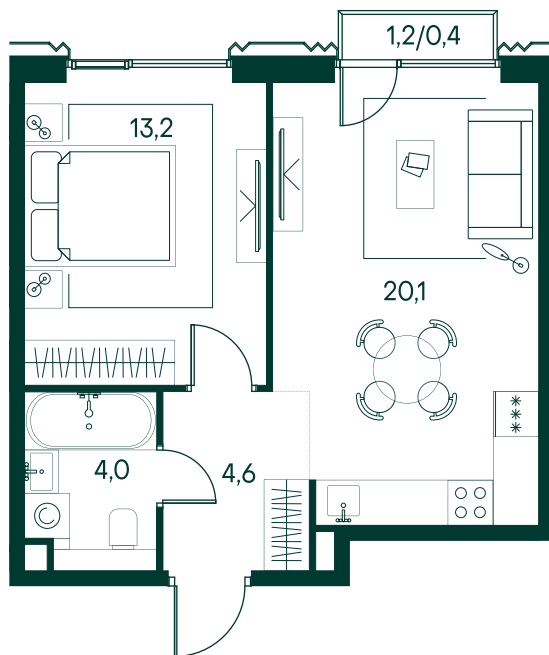

## 1-спальная № 365

Площадь	42.3 м <sup>2</sup>
Квартал	«Беллини»
Корпус	Строение 4
Этаж	3 из 11
Срок сдачи	3 кв. 2028

### ОСОБЕННОСТИ КВАРТИРЫ

Большая кухня

### КОРПУС НА ПЛАНЕ

### ВИД ИЗ ОКНА