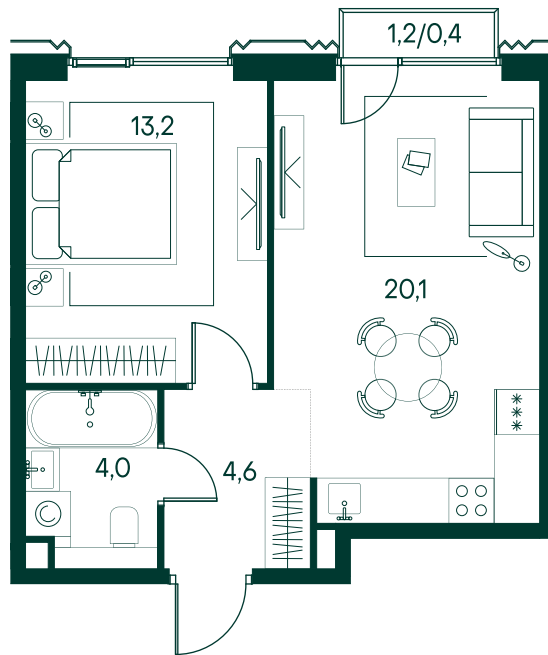

1-спальная № 365

Площадь	42.3 м ²
Квартал	«Беллини»
Корпус	Строение 4
Этаж	3 из 11
Срок сдачи	3 кв. 2028

ОСОБЕННОСТИ КВАРТИРЫ

Большая кухня

23 091 570 ₽

ОТ 242 599 ₽ В МЕСЯЦ В ИПОТЕКУ

КОРПУС НА ПЛАНЕ

ВИД ИЗ ОКНА