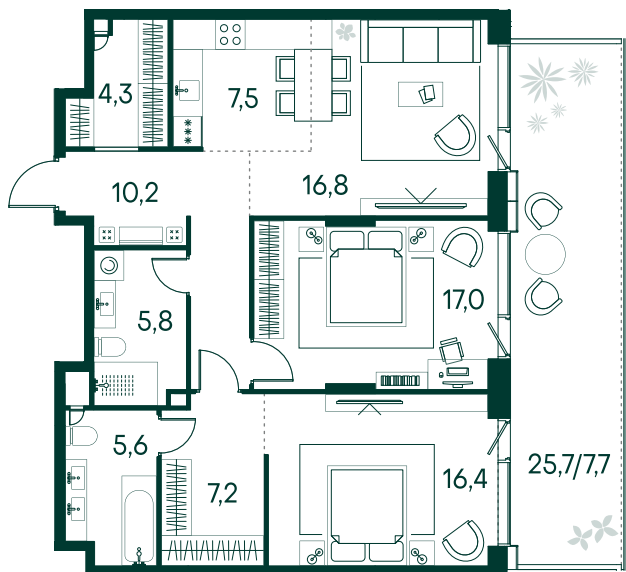

## 2-спальная № 59

Площадь	_____	98.5 м <sup>2</sup>
Квартал	_____	«Вивальди»
Корпус	_____	Строение 1
Этаж	_____	2 из 9
Срок сдачи	_____	3 кв. 2025

### ОСОБЕННОСТИ КВАРТИРЫ

-  Гардеробная
-  Мастер-спальня
-  Терраса
-  Большая кухня

### КОРПУС НА ПЛАНЕ