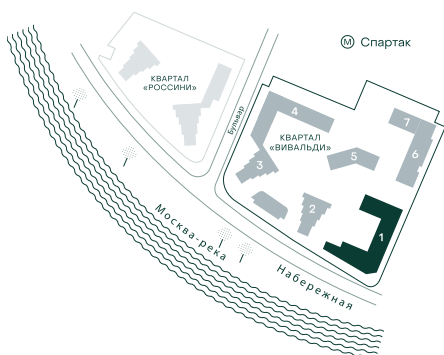

## 2-спальная № 59

Площадь	_____	98.5 м <sup>2</sup>
Квартал	_____	«Вивальди»
Корпус	_____	Строение 1
Этаж	_____	2 из 9
Срок сдачи	_____	3 кв. 2025

### ВИД ИЗ ОКНА

МОСКВА-РЕКА