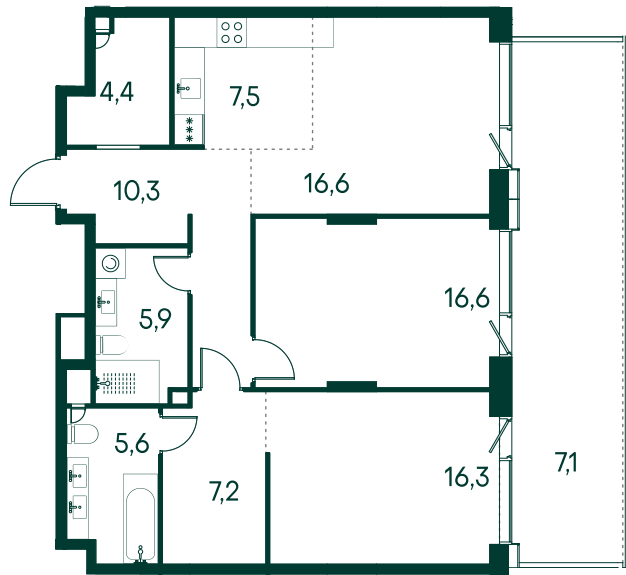

## 2-комнатная № 59

Площадь	97.5 м <sup>2</sup>
Квартал	«Вивальди»
Корпус	Строение 1
Этаж	2 из 9
Срок сдачи	2 кв. 2025

51 675 000 ₽

### КОРПУС НА ПЛАНЕ