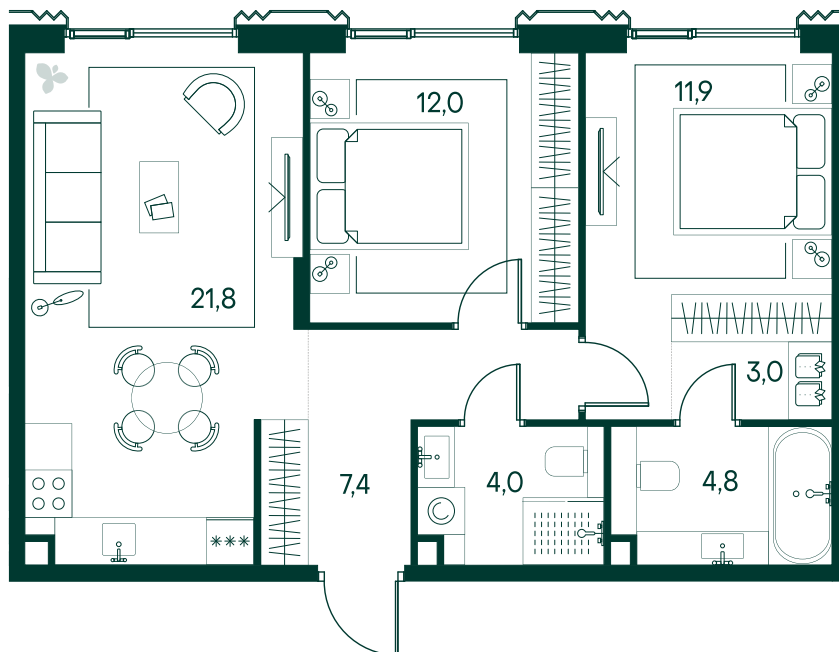

## 2-спальная № 366

Площадь	64.9 м <sup>2</sup>
Квартал	«Беллини»
Корпус	Строение 4
Этаж	4 из 11
Срок сдачи	3 кв. 2028

### ОСОБЕННОСТИ КВАРТИРЫ

Большая гостиная

Мастер-спальня

### КОРПУС НА ПЛАНЕ