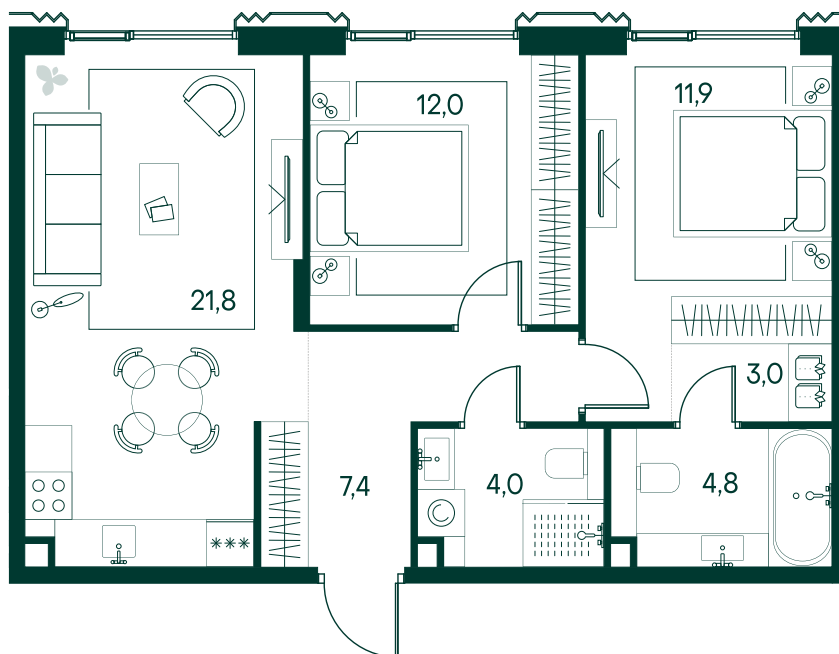

2-спальная № 366

Площадь	64.9 м²
Квартал	«Беллини»
Корпус	Строение 4
Этаж	4 из 11
Срок сдачи	3 кв. 2028

ОСОБЕННОСТИ КВАРТИРЫ

Большая гостиная

Мастер-спальня

34 293 160 ₽

ОТ 349 729 ₽ В МЕСЯЦ В ИПОТЕКУ

КОРПУС НА ПЛАНЕ

ВИД ИЗ ОКНА