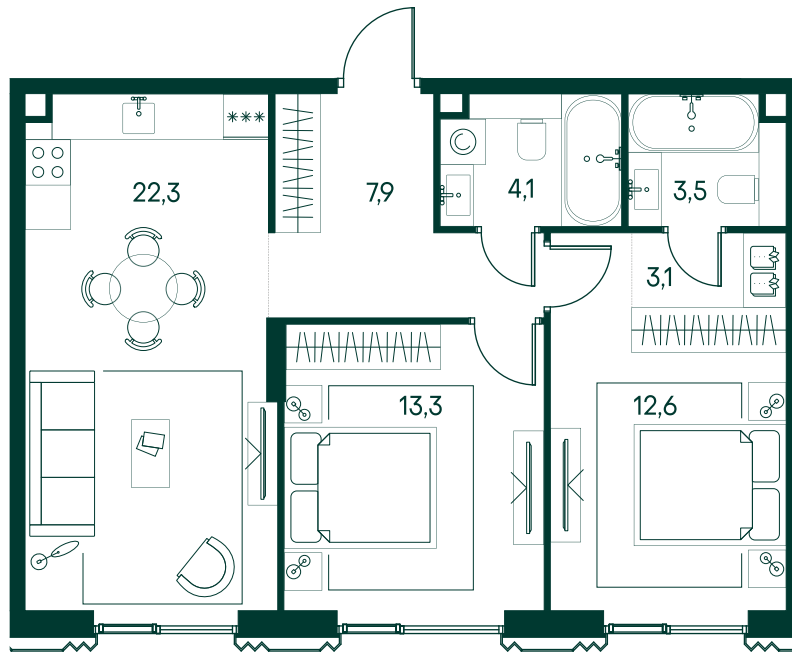

## 2-спальная № 369

Площадь	66.8 м <sup>2</sup>
Квартал	«Беллини»
Корпус	Строение 4
Этаж	4 из 11
Срок сдачи	3 кв. 2028

### ОСОБЕННОСТИ КВАРТИРЫ

Мастер-спальня

Большая кухня

### КОРПУС НА ПЛАНЕ

### ВИД ИЗ ОКНА