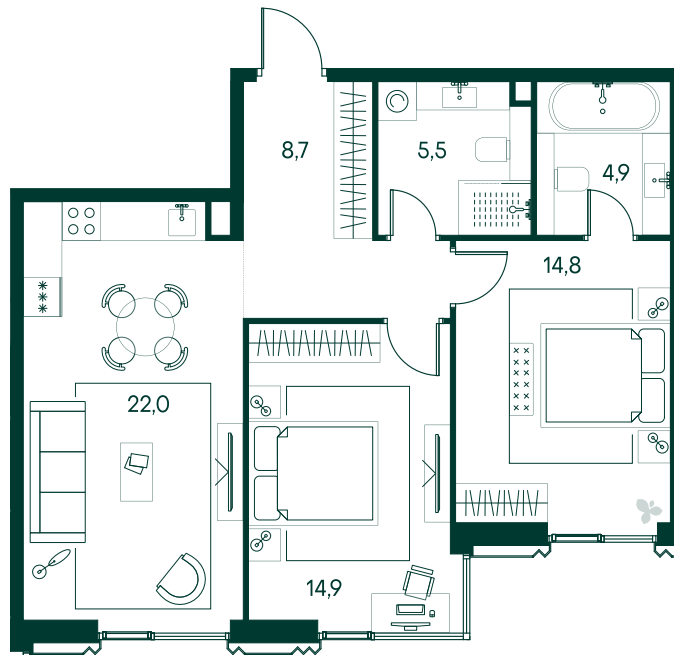

2-спальная № 370

Площадь	70.8 м²
Квартал	«Беллини»
Корпус	Строение 4
Этаж	4 из 11
Срок сдачи	3 кв. 2028

ОСОБЕННОСТИ КВАРТИРЫ

-  Мастер-спальня
-  Большая кухня

36 865 560 ₽

ОТ 375 963 ₽ В МЕСЯЦ В ИПОТЕКУ

КОРПУС НА ПЛАНЕ

ВИД ИЗ ОКНА