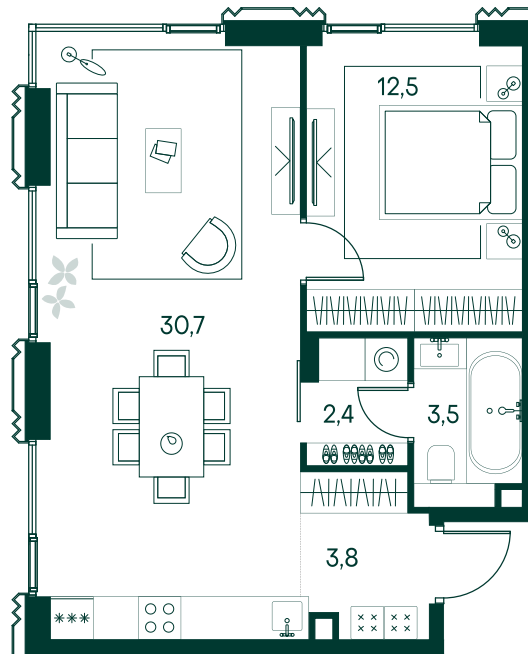

1-спальная № 372

Площадь	52.9 м ²
Квартал	«Беллини»
Корпус	Строение 4
Этаж	4 из 11
Срок сдачи	3 кв. 2028

ОСОБЕННОСТИ КВАРТИРЫ

Гардеробная

Угловое остекление

Большая гостиная

Большая кухня

29 206 090 ₽