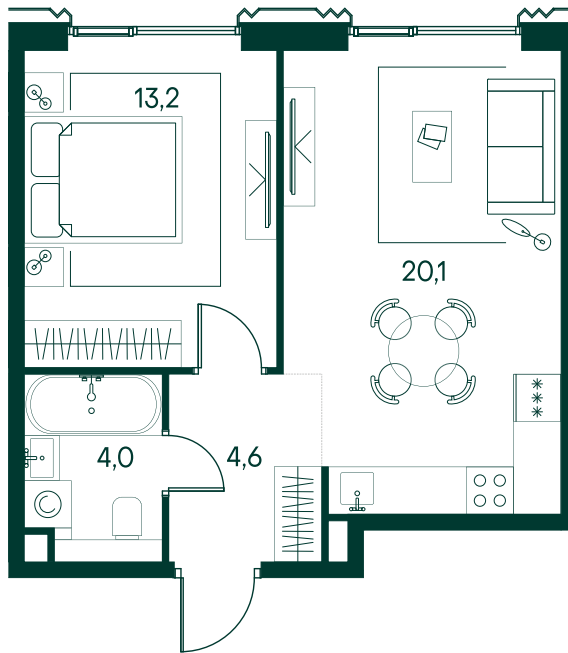

1-спальная № 373

Площадь	41.9 м ²
Квартал	«Беллини»
Корпус	Строение 4
Этаж	4 из 11
Срок сдачи	3 кв. 2028

ОСОБЕННОСТИ КВАРТИРЫ

Большая кухня

23 149 750 ₽

ОТ 243 210 ₽ В МЕСЯЦ В ИПОТЕКУ

КОРПУС НА ПЛАНЕ

ВИД ИЗ ОКНА