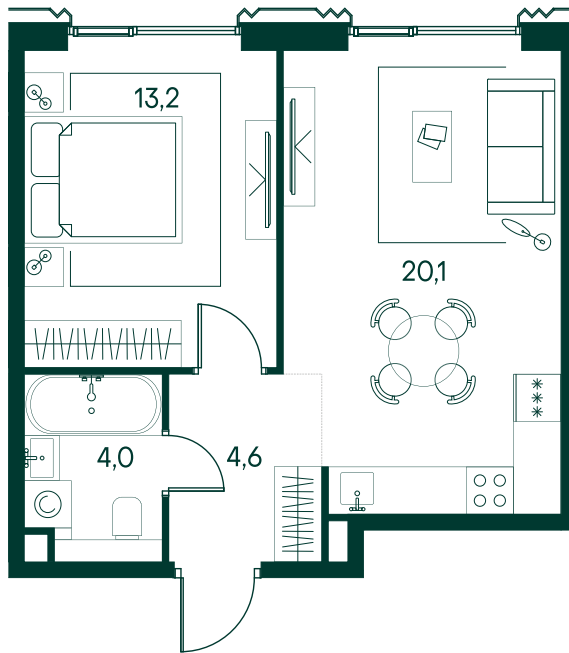

## 1-спальная № 373

Площадь	41.9 м <sup>2</sup>
Квартал	«Беллини»
Корпус	Строение 4
Этаж	4 из 11
Срок сдачи	3 кв. 2028

### ОСОБЕННОСТИ КВАРТИРЫ

Большая кухня

### КОРПУС НА ПЛАНЕ

### ВИД ИЗ ОКНА