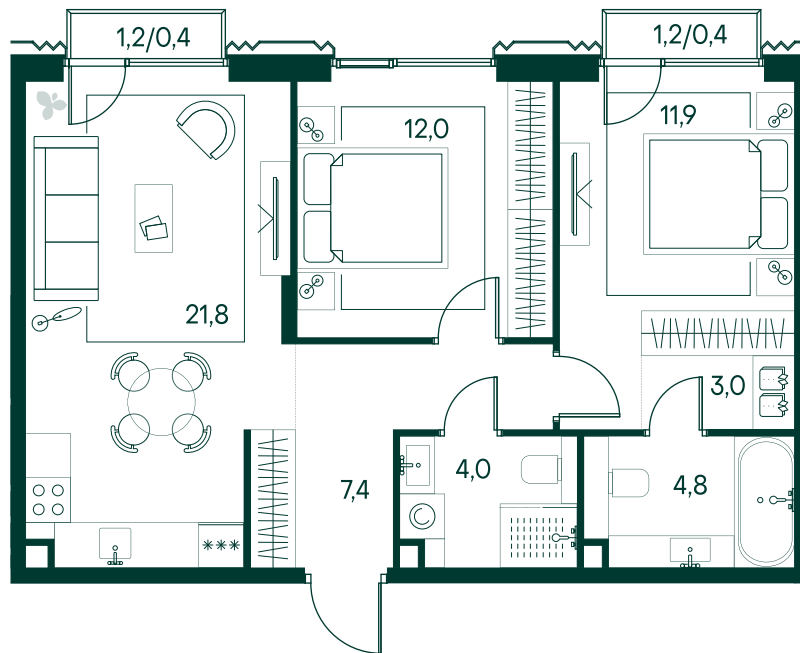

2-спальная № 374

Площадь	65.7 м ²
Квартал	«Беллини»
Корпус	Строение 4
Этаж	5 из 11
Срок сдачи	3 кв. 2028

ОСОБЕННОСТИ КВАРТИРЫ

Большая гостиная

Мастер-спальня

36 351 810 ₽

ОТ 348 597 ₽ В МЕСЯЦ В ИПОТЕКУ

КОРПУС НА ПЛАНЕ

ВИД ИЗ ОКНА