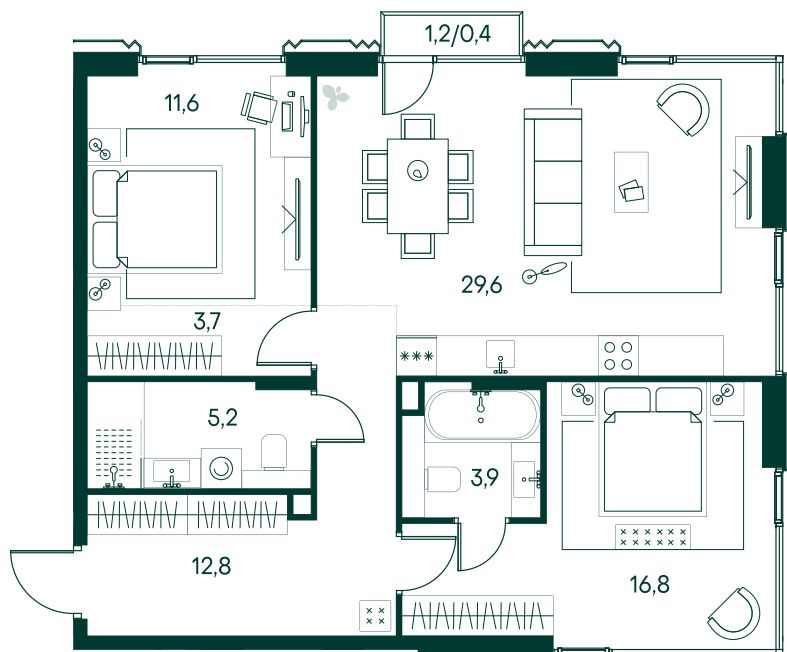

## 2-спальная № 375

|            |       |            |
|------------|-------|------------|
| Площадь    | _____ | 84 м²      |
| Квартал    | _____ | «Беллини»  |
| Корпус     | _____ | Строение 4 |
| Этаж       | _____ | 5 из 11    |
| Срок сдачи | _____ | 3 кв. 2028 |

### КОРПУС НА ПЛАНЕ