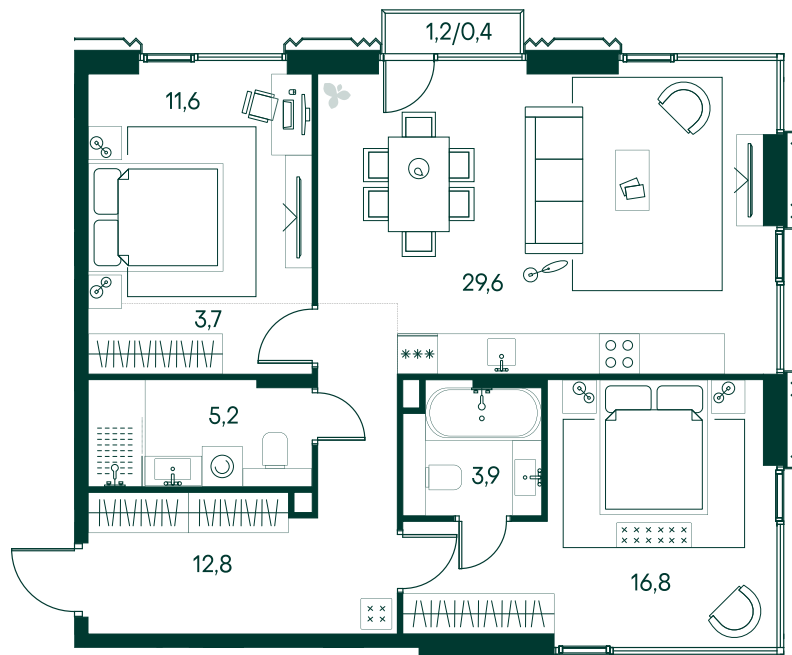

2-спальная № 375

Площадь	84 м ²
Квартал	«Беллини»
Корпус	Строение 4
Этаж	5 из 11
Срок сдачи	3 кв. 2028

ОСОБЕННОСТИ КВАРТИРЫ

- Угловое остекление
- Большая гостиная
- Мастер-спальня
- Большая кухня

58 489 200 ₽