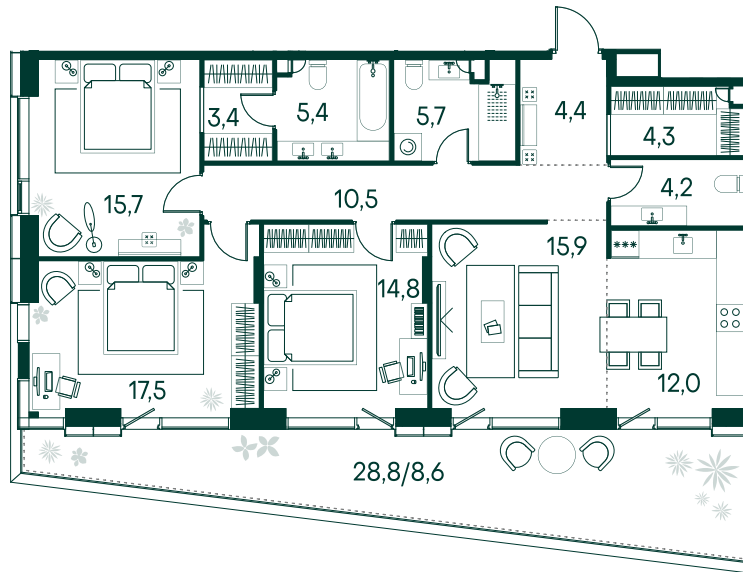

3-спальная № 76

Площадь	_____	122.4 м ²
Квартал	_____	«Вивальди»
Корпус	_____	Строение 1
Этаж	_____	2 из 9
Срок сдачи	_____	2 кв. 2025

ОСОБЕННОСТИ КВАРТИРЫ

-  Гардеробная
-  Мастер-спальня
-  Терраса
-  Большая кухня