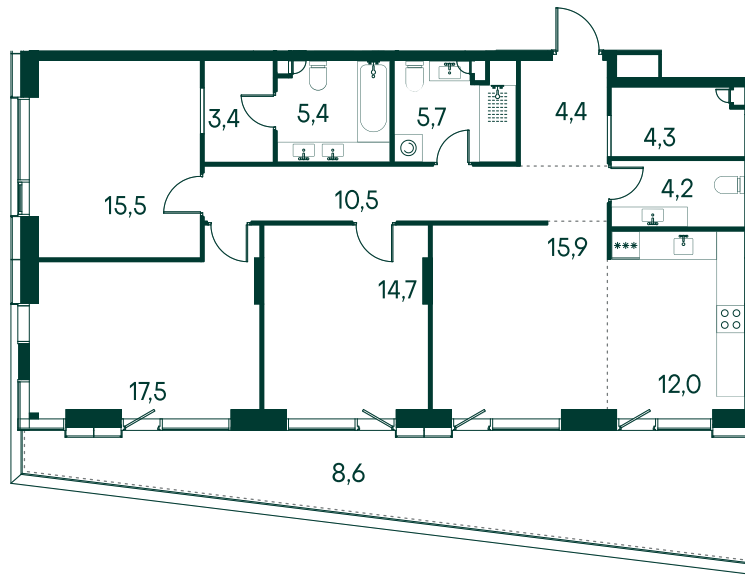

3-комнатная № 76

Площадь	122.1 м ²
Квартал	«Вивальди»
Корпус	Строение 1
Этаж	2 из 9
Срок сдачи	2 кв. 2025

ОСОБЕННОСТИ КВАРТИРЫ

Гардеробная

Мастер-спальня

Большая кухня

77 533 500 ₽

КОРПУС НА ПЛАНЕ

ВИД ИЗ ОКНА