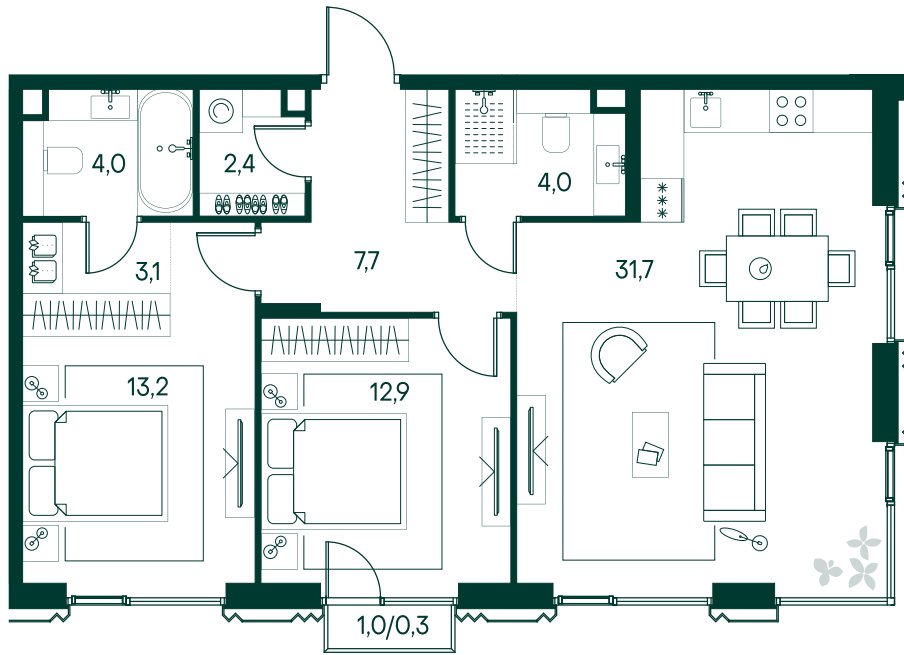

2-спальная № 376

Площадь	_____	79.3 м ²
Квартал	_____	«Беллини»
Корпус	_____	Строение 4
Этаж	_____	5 из 11
Срок сдачи	_____	3 кв. 2028

44 693 480 ₽

ОТ 469 547 ₽ В МЕСЯЦ В ИПОТЕКУ

ОСОБЕННОСТИ КВАРТИРЫ

Гардеробная

Угловое остекление

Большая гостиная

Мастер-спальня

Большая кухня

КОРПУС НА ПЛАНЕ

ВИД ИЗ ОКНА