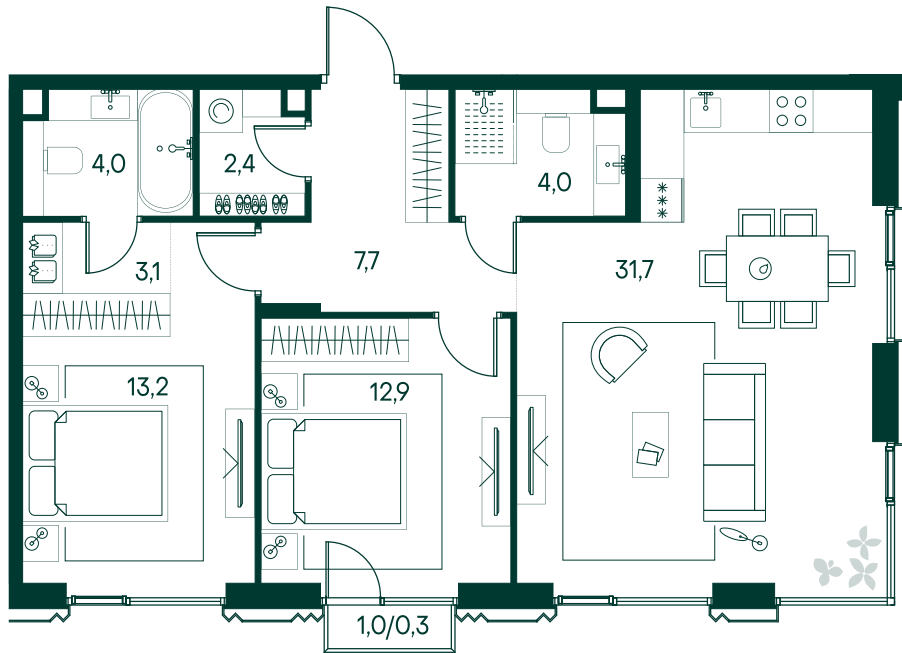

2-спальная № 376

Площадь	79.3 м²
Квартал	«Беллини»
Корпус	Строение 4
Этаж	5 из 11
Срок сдачи	3 кв. 2028

ОСОБЕННОСТИ КВАРТИРЫ

Гардеробная

Угловое остекление

Большая гостиная

Мастер-спальня

Большая кухня