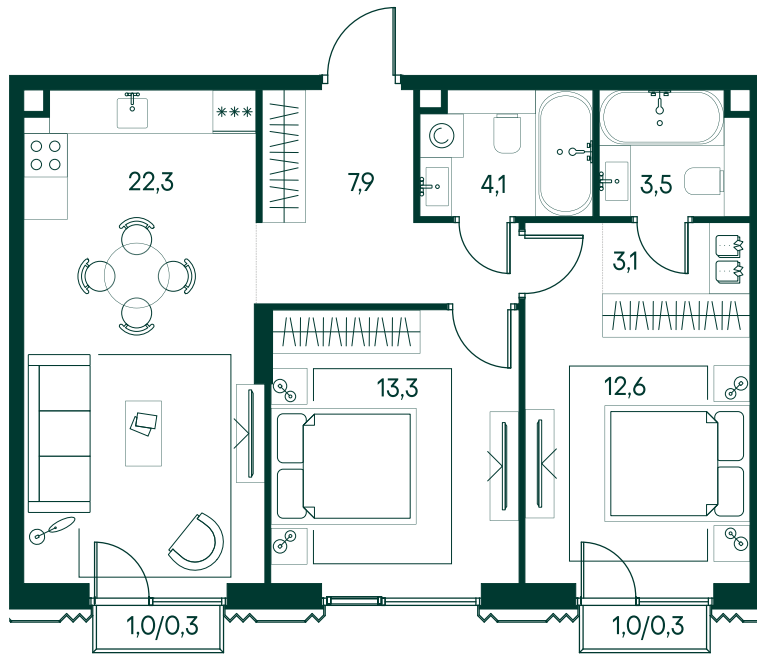

2-спальная № 377

Площадь	_____	67.4 м ²
Квартал	_____	«Беллини»
Корпус	_____	Строение 4
Этаж	_____	5 из 11
Срок сдачи	_____	3 кв. 2028

ОСОБЕННОСТИ КВАРТИРЫ

Мастер-спальня

Большая кухня

36 874 540 ₽

ОТ 353 609 ₽ В МЕСЯЦ В ИПОТЕКУ

КОРПУС НА ПЛАНЕ

ВИД ИЗ ОКНА