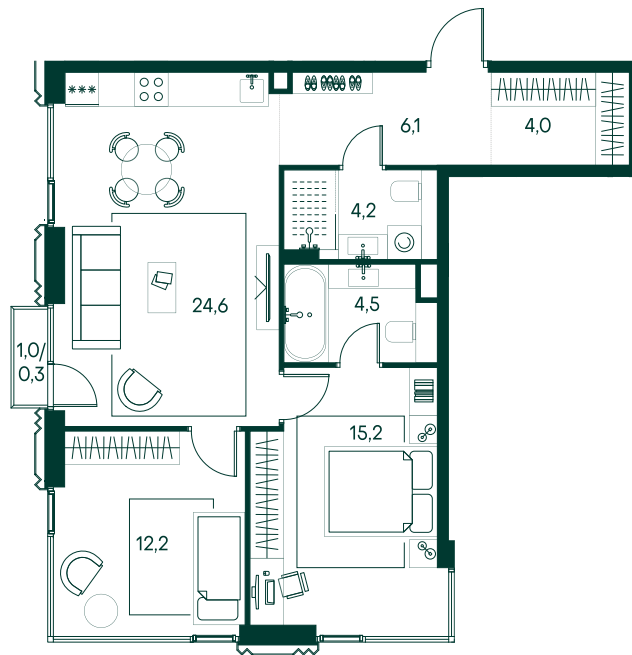

## 2-спальная № 379

Площадь	71.1 м <sup>2</sup>
Квартал	«Беллини»
Корпус	Строение 4
Этаж	5 из 11
Срок сдачи	3 кв. 2028

### ОСОБЕННОСТИ КВАРТИРЫ

Гардеробная

Угловое остекление

Большая гостиная

Мастер-спальня

### КОРПУС НА ПЛАНЕ

### ВИД ИЗ ОКНА