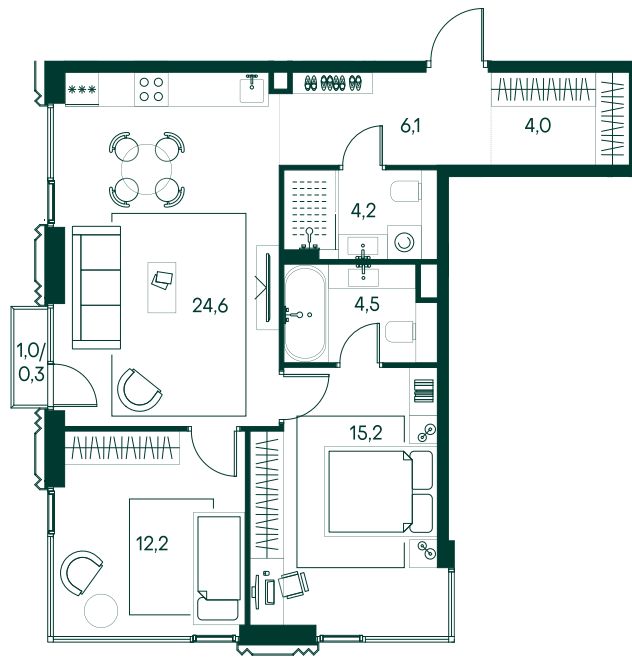

2-спальная № 379

Площадь	_____	71.1 м ²
Квартал	_____	«Беллини»
Корпус	_____	Строение 4
Этаж	_____	5 из 11
Срок сдачи	_____	3 кв. 2028

ОСОБЕННОСТИ КВАРТИРЫ

Гардеробная

Угловое остекление

Большая гостиная

Мастер-спальня

37 135 530 ₽

ОТ 378 717 ₽ В МЕСЯЦ В ИПОТЕКУ

КОРПУС НА ПЛАНЕ

ВИД ИЗ ОКНА