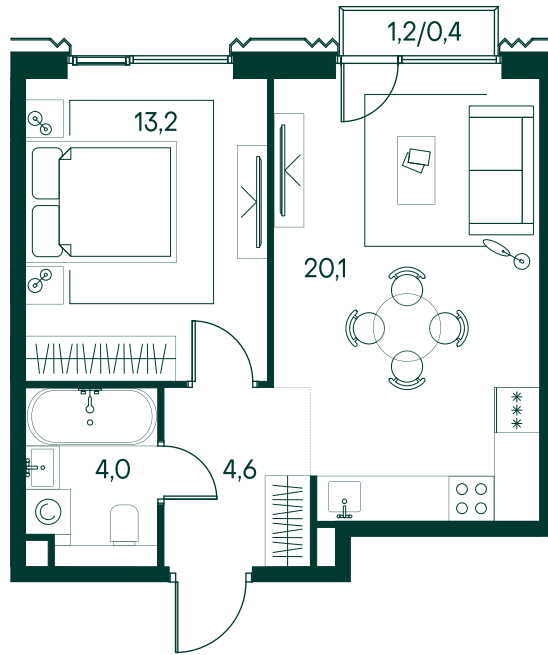

1-спальная № 381

Площадь	42.3 м ²
Квартал	«Беллини»
Корпус	Строение 4
Этаж	5 из 11
Срок сдачи	3 кв. 2028

ОСОБЕННОСТИ КВАРТИРЫ

Большая кухня

23 599 170 ₽

ОТ 240 670 ₽ В МЕСЯЦ В ИПОТЕКУ

КОРПУС НА ПЛАНЕ

ВИД ИЗ ОКНА