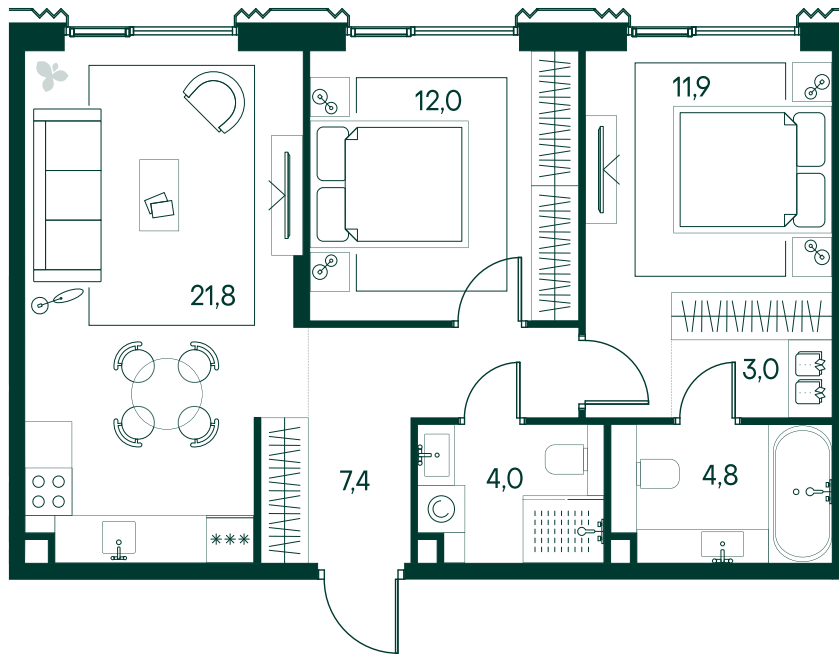

## 2-спальная № 382

Площадь	64.9 м²
Квартал	«Беллини»
Корпус	Строение 4
Этаж	6 из 11
Срок сдачи	3 кв. 2028

### ОСОБЕННОСТИ КВАРТИРЫ

Большая гостиная

Мастер-спальня

### КОРПУС НА ПЛАНЕ

### ВИД ИЗ ОКНА