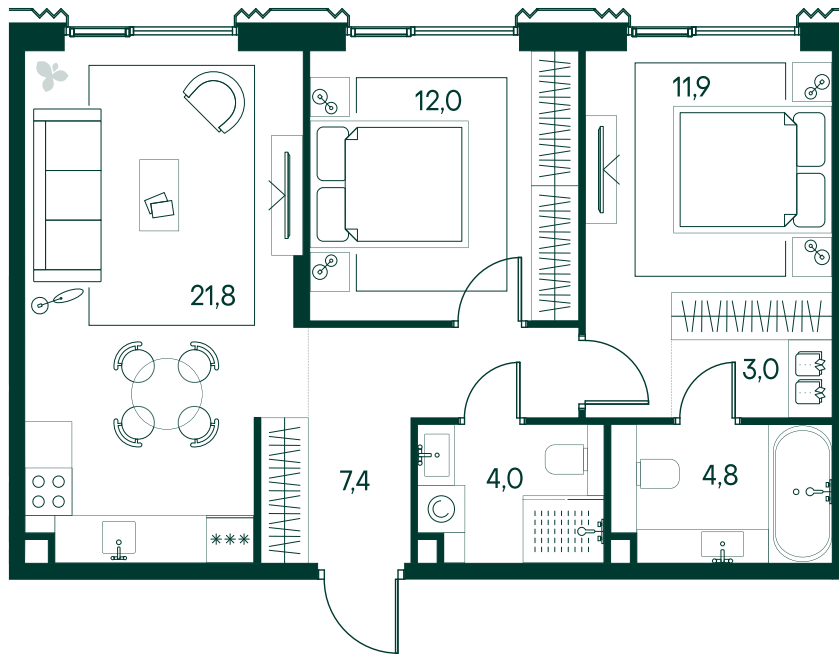

2-спальная № 382

Площадь	64.9 м ²
Квартал	«Беллини»
Корпус	Строение 4
Этаж	6 из 11
Срок сдачи	3 кв. 2028

ОСОБЕННОСТИ КВАРТИРЫ

Большая гостиная

Мастер-спальня

35 071 960 ₽

ОТ 104 013 ₽ В МЕСЯЦ В ИПОТЕКУ

КОРПУС НА ПЛАНЕ

ВИД ИЗ ОКНА