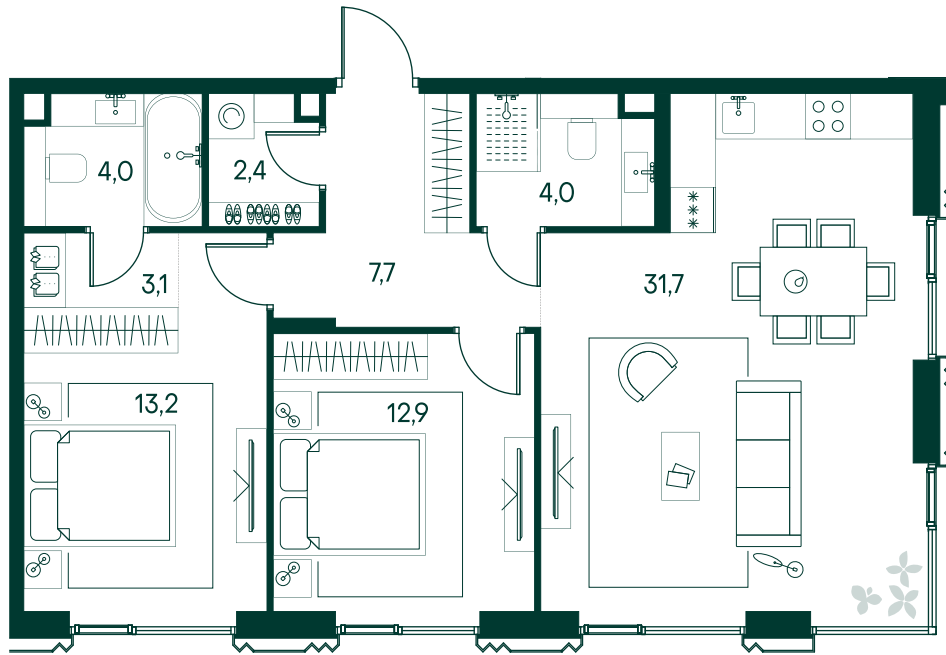

2-спальная № 384

Площадь	_____	79 м²
Квартал	_____	«Беллини»
Корпус	_____	Строение 4
Этаж	_____	6 из 11
Срок сдачи	_____	3 кв. 2028

ОСОБЕННОСТИ КВАРТИРЫ

-  Гардеробная
-  Угловое остекление
-  Большая гостиная
-  Мастер-спальня
-  Большая кухня