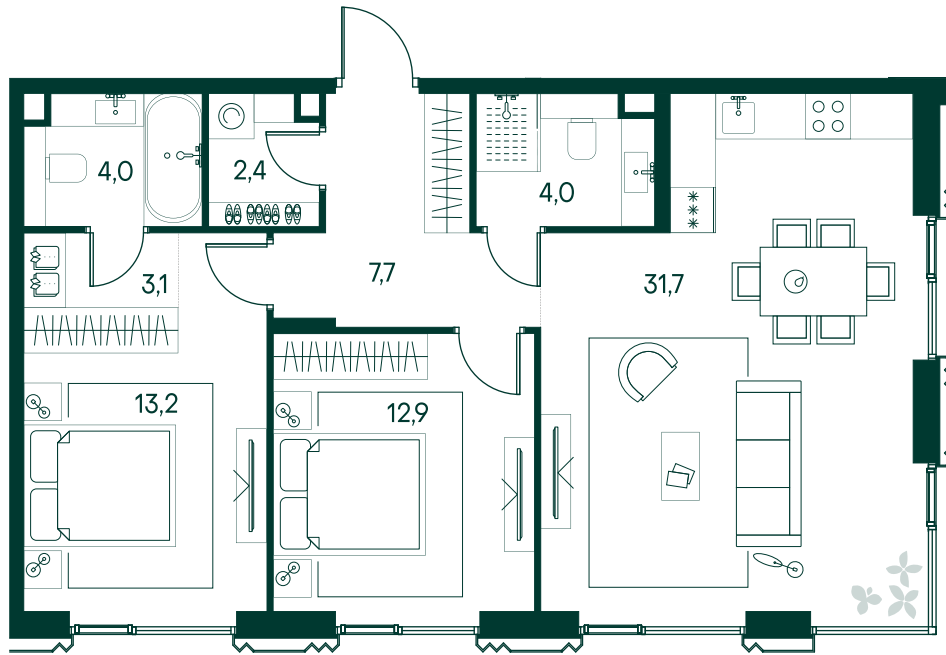

## 2-спальная № 384

Площадь	_____	79 м²
Квартал	_____	«Беллини»
Корпус	_____	Строение 4
Этаж	_____	6 из 11
Срок сдачи	_____	3 кв. 2028

### ОСОБЕННОСТИ КВАРТИРЫ

-  Гардеробная
-  Угловое остекление
-  Большая гостиная
-  Мастер-спальня
-  Большая кухня

### КОРПУС НА ПЛАНЕ

### ВИД ИЗ ОКНА