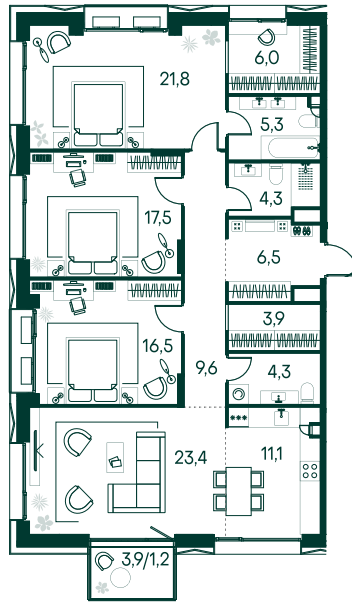

3-спальная № 6

Площадь	131.4 м ²
Квартал	«Вивальди»
Корпус	Строение 1
Этаж	2 из 9
Срок сдачи	2 кв. 2025

ОСОБЕННОСТИ КВАРТИРЫ

Гардеробная

Мастер-спальня

Большая кухня

65 752 560 ₽

ОТ 582 964 ₽ В МЕСЯЦ В ИПОТЕКУ

КОРПУС НА ПЛАНЕ

ВИД ИЗ ОКНА

МОСКВА-РЕКА