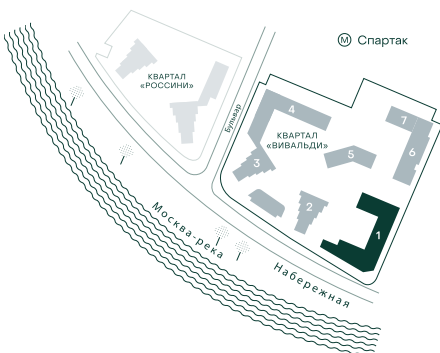

3-спальная № 6

Площадь	131.4 м ²
Квартал	«Вивальди»
Корпус	Строение 1
Этаж	2 из 9
Срок сдачи	2 кв. 2025

ОСОБЕННОСТИ КВАРТИРЫ

Гардеробная

Мастер-спальня

Большая кухня

65 752 560 ₽

ОТ 582 964 ₽ В МЕСЯЦ В ИПОТЕКУ

КОРПУС НА ПЛАНЕ

ВИД ИЗ ОКНА

МОСКВА-РЕКА