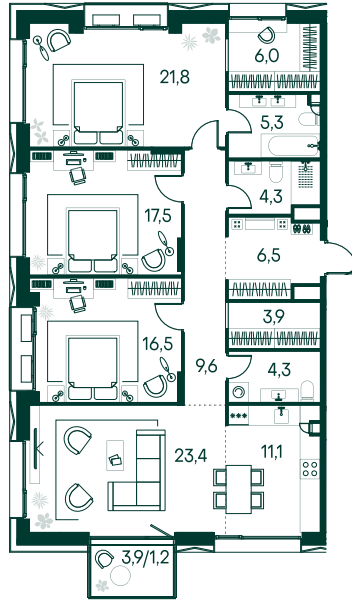

## 3-спальная № 6

|            |       |                      |
|------------|-------|----------------------|
| Площадь    | _____ | 131.4 м <sup>2</sup> |
| Квартал    | _____ | «Вивальди»           |
| Корпус     | _____ | Строение 1           |
| Этаж       | _____ | 2 из 9               |
| Срок сдачи | _____ | 2 кв. 2025           |

### ОСОБЕННОСТИ КВАРТИРЫ

Гардеробная

Мастер-спальня

Большая кухня

### КОРПУС НА ПЛАНЕ

### ВИД ИЗ ОКНА

МОСКВА-РЕКА