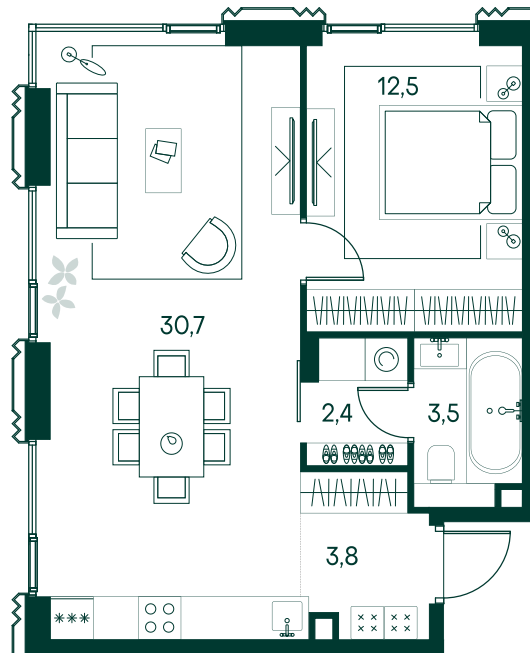

## 1-спальная № 388

Площадь	52.9 м <sup>2</sup>
Квартал	«Беллини»
Корпус	Строение 4
Этаж	6 из 11
Срок сдачи	3 кв. 2028

### ОСОБЕННОСТИ КВАРТИРЫ

Гардеробная

Угловое остекление

Большая гостиная

Большая кухня

### КОРПУС НА ПЛАНЕ

### ВИД ИЗ ОКНА