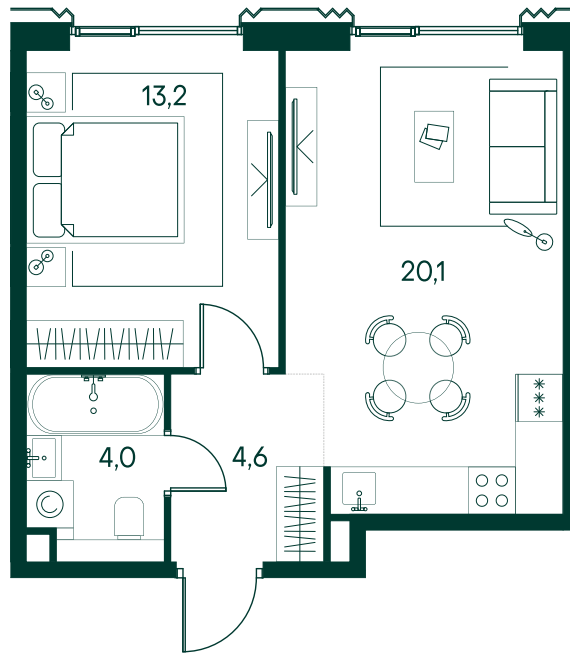

1-спальная № 389

Площадь	_____	41.9 м ²
Квартал	_____	«Беллини»
Корпус	_____	Строение 4
Этаж	_____	6 из 11
Срок сдачи	_____	3 кв. 2028

ОСОБЕННОСТИ КВАРТИРЫ

Большая кухня

23 652 550 ₽

ОТ 248 492 ₽ В МЕСЯЦ В ИПОТЕКУ

КОРПУС НА ПЛАНЕ

ВИД ИЗ ОКНА