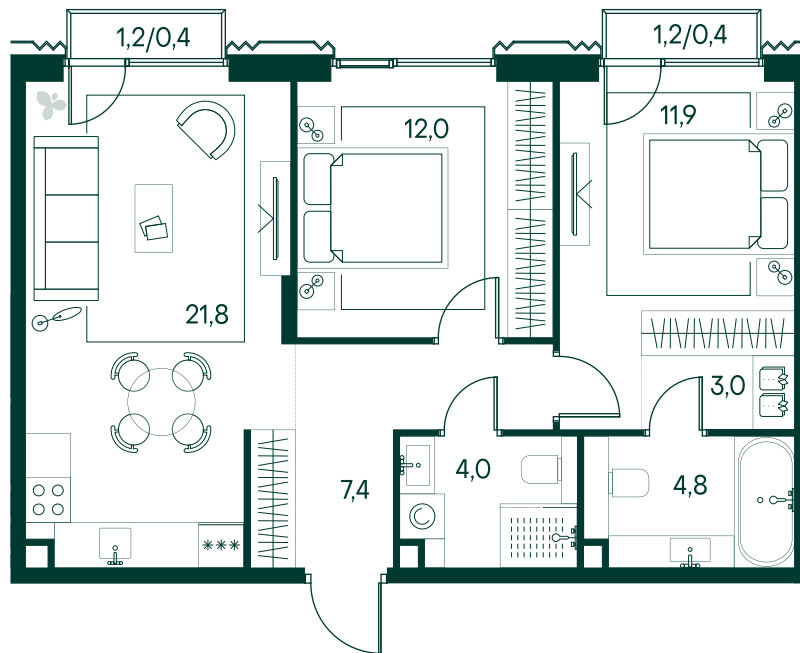

2-спальная № 390

Площадь	65.7 м²
Квартал	«Беллини»
Корпус	Строение 4
Этаж	7 из 11
Срок сдачи	3 кв. 2028

ОСОБЕННОСТИ КВАРТИРЫ

Большая гостиная

Мастер-спальня

37 140 210 ₽

ОТ 378 764 ₽ В МЕСЯЦ В ИПОТЕКУ

КОРПУС НА ПЛАНЕ

ВИД ИЗ ОКНА