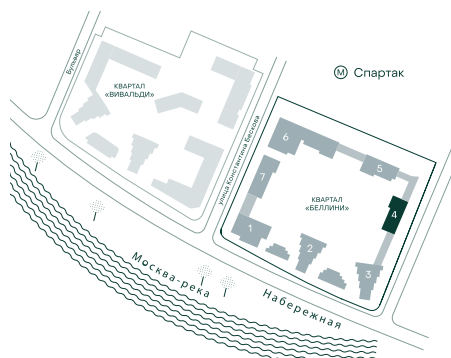

КОРПУС НА ПЛАНЕ