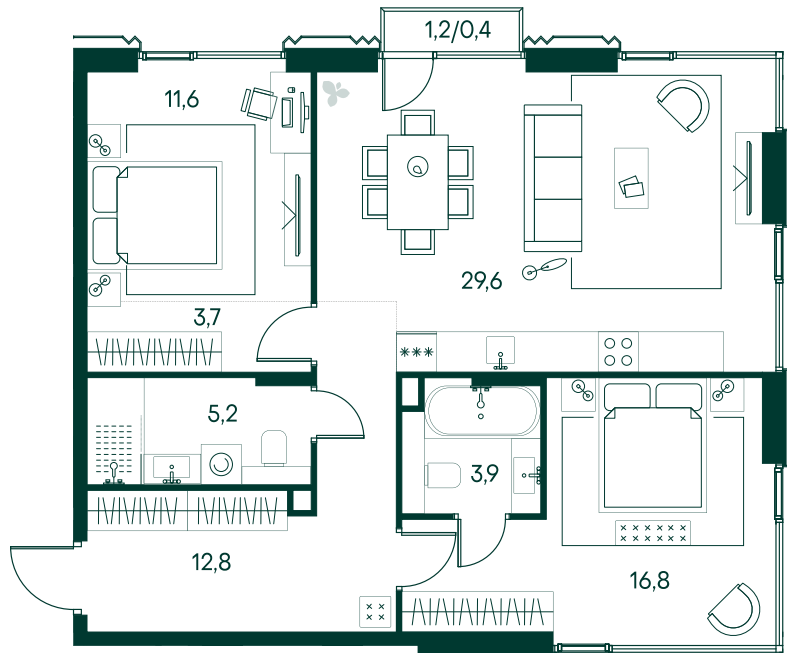

## 2-спальная № 391

Площадь	_____	84 м <sup>2</sup>
Квартал	_____	«Беллини»
Корпус	_____	Строение 4
Этаж	_____	7 из 11
Срок сдачи	_____	3 кв. 2028

### КОРПУС НА ПЛАНЕ

### ВИД ИЗ ОКНА