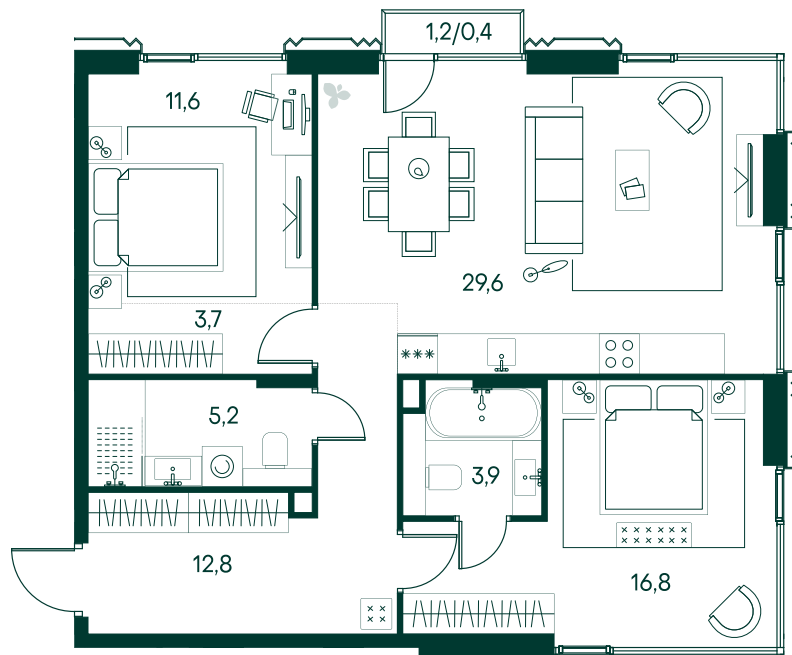

2-спальная № 391

Площадь	_____	84 м ²
Квартал	_____	«Беллини»
Корпус	_____	Строение 4
Этаж	_____	7 из 11
Срок сдачи	_____	3 кв. 2028

ОСОБЕННОСТИ КВАРТИРЫ

-  Угловое остекление
-  Большая гостиная
-  Мастер-спальня
-  Большая кухня