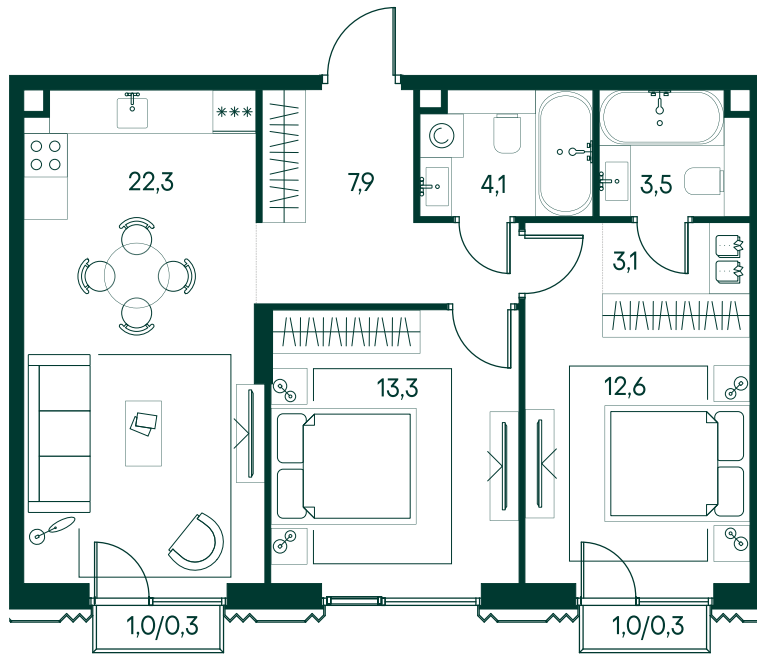

2-спальная № 393

Площадь	67.4 м ²
Квартал	«Беллини»
Корпус	Строение 4
Этаж	7 из 11
Срок сдачи	3 кв. 2028

ОСОБЕННОСТИ КВАРТИРЫ

Мастер-спальня

Большая кухня

36 335 340 ₽

ОТ 370 556 ₽ В МЕСЯЦ В ИПОТЕКУ

КОРПУС НА ПЛАНЕ

ВИД ИЗ ОКНА