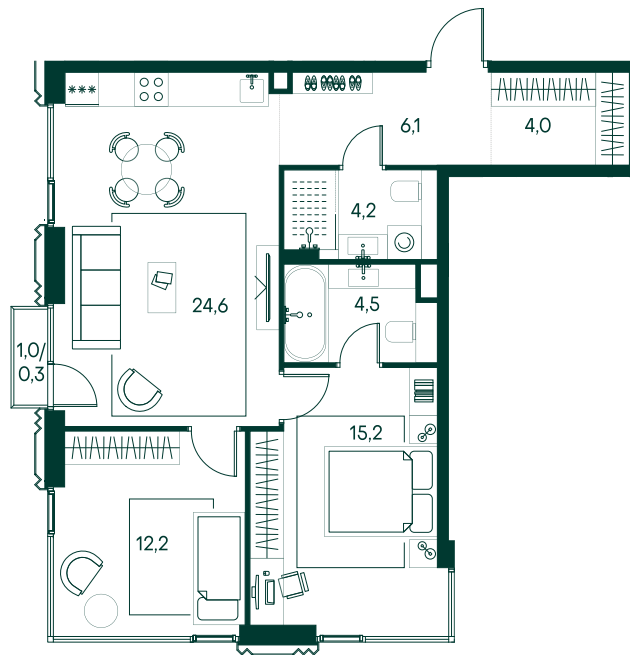

## 2-спальная № 395

Площадь	71.1 м <sup>2</sup>
Квартал	«Беллини»
Корпус	Строение 4
Этаж	7 из 11
Срок сдачи	3 кв. 2028

### ОСОБЕННОСТИ КВАРТИРЫ

Гардеробная

Угловое остекление

Большая гостиная

Мастер-спальня

### КОРПУС НА ПЛАНЕ

### ВИД ИЗ ОКНА