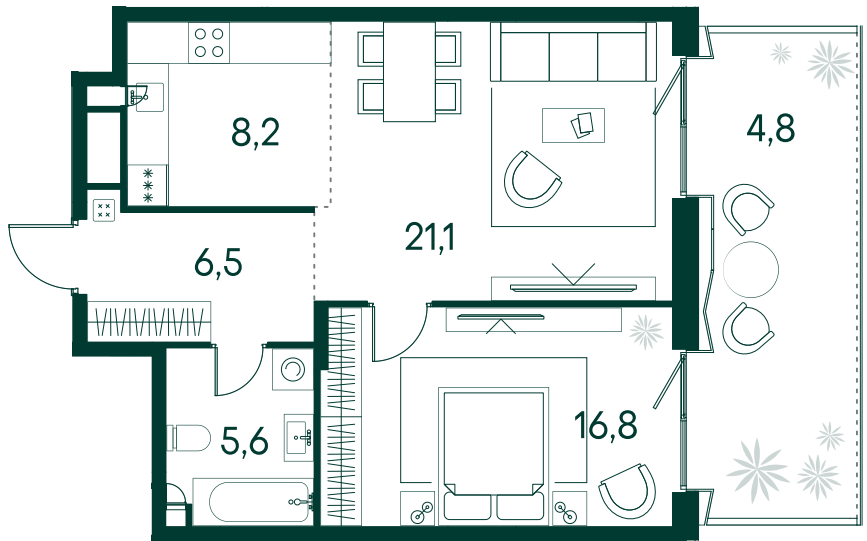

## 1-спальная № 29

|            |       |                   |
|------------|-------|-------------------|
| Площадь    | _____ | 63 м <sup>2</sup> |
| Квартал    | _____ | «Вивальди»        |
| Корпус     | _____ | Строение 1        |
| Этаж       | _____ | 2 из 9            |
| Срок сдачи | _____ | 2 кв. 2025        |

### ОСОБЕННОСТИ КВАРТИРЫ

-  Большая гостиная
-  Терраса

**39 368 700 ₹**

ОТ 180 061 ₹ В МЕСЯЦ В ИПОТЕКУ

### КОРПУС НА ПЛАНЕ