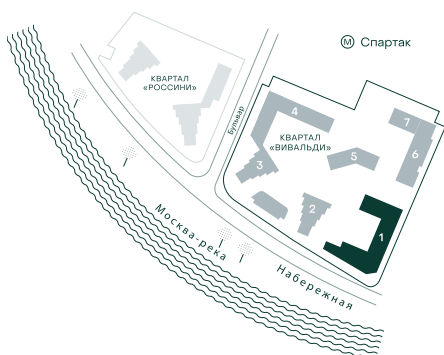

## 1-спальная № 29

|            |       |                   |
|------------|-------|-------------------|
| Площадь    | _____ | 63 м <sup>2</sup> |
| Квартал    | _____ | «Вивальди»        |
| Корпус     | _____ | Строение 1        |
| Этаж       | _____ | 2 из 9            |
| Срок сдачи | _____ | 2 кв. 2025        |

### ВИД ИЗ ОКНА

МОСКВА-РЕКА