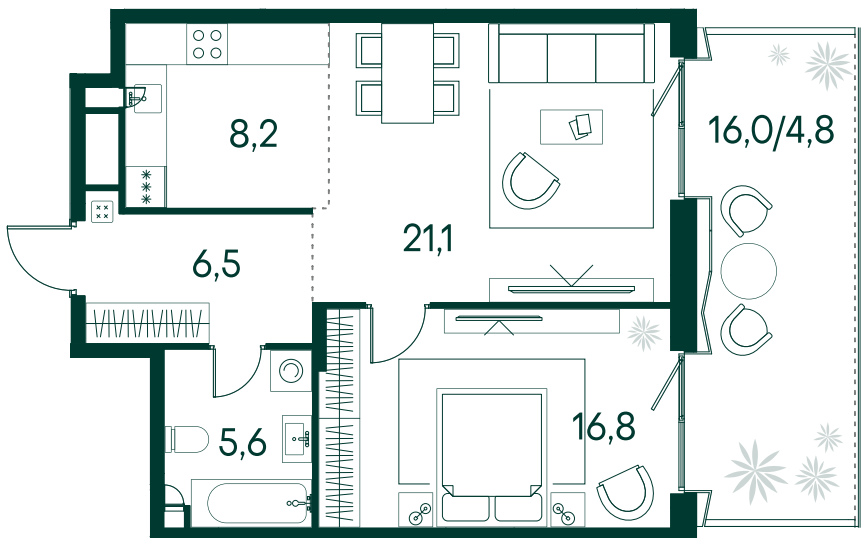

1-спальная № 29

Площадь	_____	63 м ²
Квартал	_____	«Вивальди»
Корпус	_____	Строение 1
Этаж	_____	2 из 9
Срок сдачи	_____	2 кв. 2025

ОСОБЕННОСТИ КВАРТИРЫ

Большая гостиная

Терраса

39 368 700 ₺

ОТ 269 293 ₺ В МЕСЯЦ В ИПОТЕКУ

КОРПУС НА ПЛАНЕ

ВИД ИЗ ОКНА

МОСКВА-РЕКА