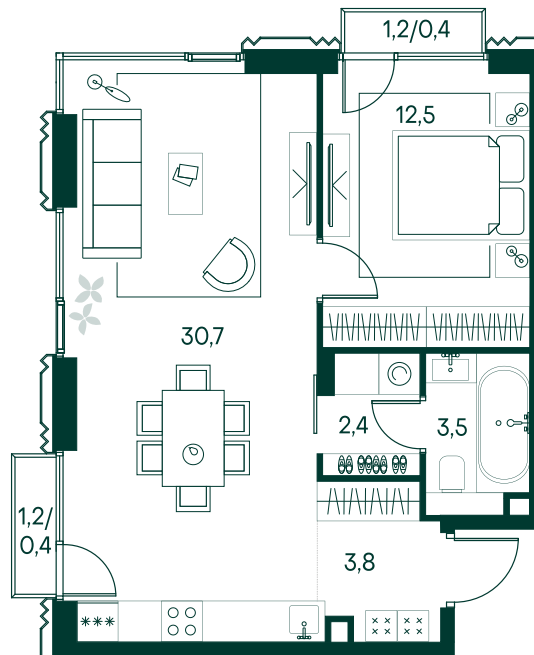

1-спальная № 396

Площадь	53,7 м ²
Квартал	«Беллини»
Корпус	Строение 4
Этаж	7 из 11
Срок сдачи	3 кв. 2028

ОСОБЕННОСТИ КВАРТИРЫ

Гардеробная

Угловое остекление

Большая гостиная

Большая кухня

36 381 750 ₽