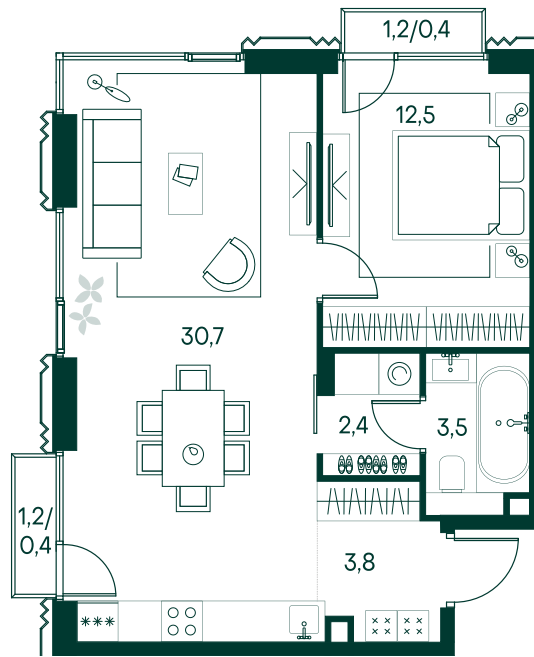

1-спальная № 396

Площадь	53.7 м ²
Квартал	«Беллини»
Корпус	Строение 4
Этаж	7 из 11
Срок сдачи	3 кв. 2028

ОСОБЕННОСТИ КВАРТИРЫ

Гардеробная

Угловое остекление

Большая гостиная

Большая кухня

30 555 300 ₽