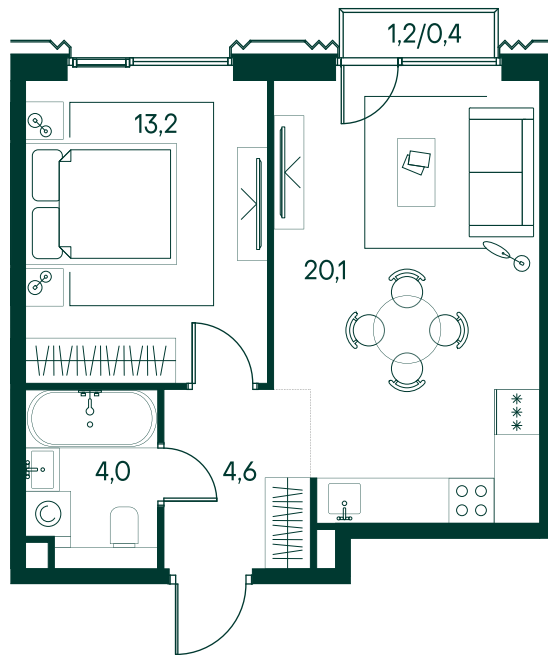

1-спальная № 397

| | |
|------------|---------------------|
| Площадь | 42.3 м ² |
| Квартал | «Беллини» |
| Корпус | Строение 4 |
| Этаж | 7 из 11 |
| Срок сдачи | 3 кв. 2028 |

ОСОБЕННОСТИ КВАРТИРЫ

Большая кухня