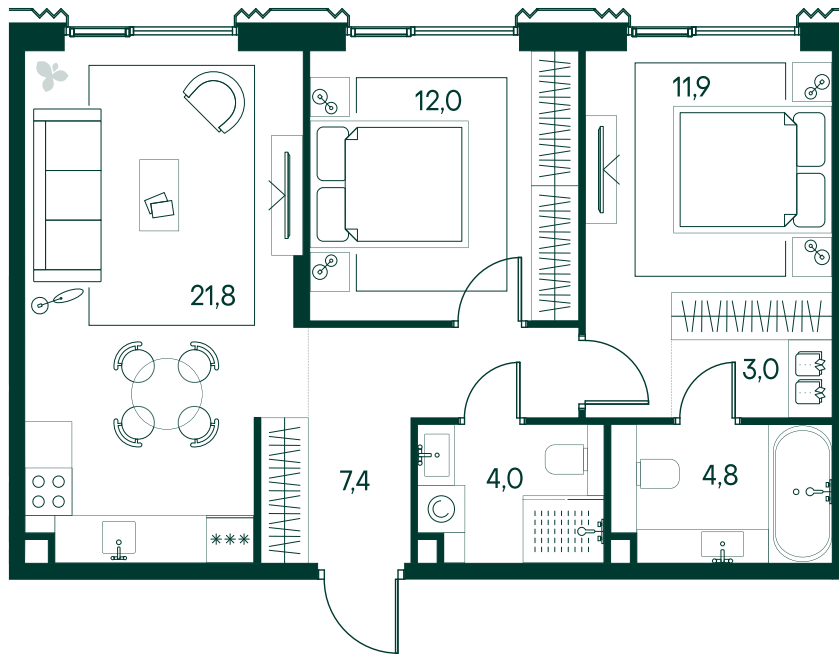

2-спальная № 398

Площадь	64.9 м²
Квартал	«Беллини»
Корпус	Строение 4
Этаж	8 из 11
Срок сдачи	3 кв. 2028

ОСОБЕННОСТИ КВАРТИРЫ

Большая гостиная

Мастер-спальня

35 857 250 ₽

ОТ 365 680 ₽ В МЕСЯЦ В ИПОТЕКУ

КОРПУС НА ПЛАНЕ

ВИД ИЗ ОКНА